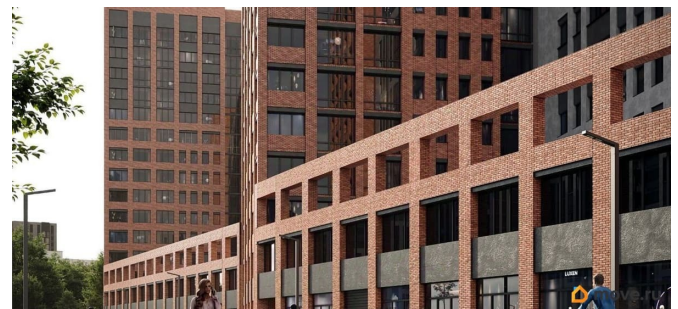

🕒 Создано: 11.12.2025 в 17:17

Обновлено: 11.12.2025 в 17:31

3 452 692 ₺

Округ

[Воронеж, Левобережный район](#)

Квартира

Общая площадь

22.76 м²

Этаж

4/16

Детали объекта

Тип сделки

Продам

Раздел

[Квартиры](#)

Квартира в новостройке

да

Год сдачи

2 квартал 2029 г.

Описание

Продаётся студия в строящемся доме (Ленинградская улица, 29Б (БС 5-8, 2 этап)), срок сдачи: II-кв. 2029, общей площадью 22.76 кв.м., на 4 этаже. Новый жилой комплекс от группы компаний «Развитие» расположен по адресу: г. Воронеж, по ул. Ленинградская.

<https://voronezh.move.ru/objects/928734751>

2

Никитин и Партнёры, Никитин и Партнёры

79120962108

для заметок