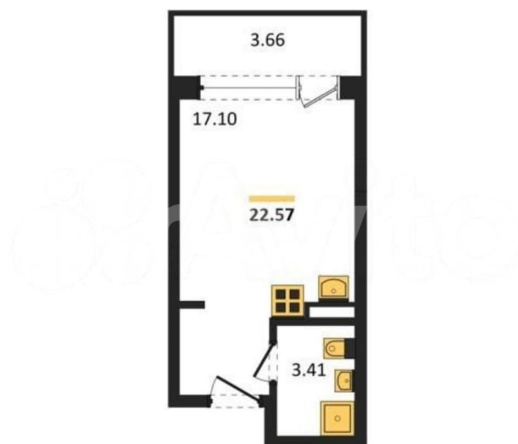

🕒 Создано: 30.03.2026 в 23:53

🔄 Обновлено: 30.03.2026 в 23:53

Воронежская область, Воронеж, ул.

Электросигнальная, уч. 9а

3 836 900 ₺

Воронежская область, Воронеж, ул. Электросигнальная, уч.
9а

Улица

[улица Электросигнальная](#)

Квартира

Общая площадь

22.6 м²

Этаж

2/24

Детали объекта

Тип сделки

Продам

Раздел

[Квартиры](#)

Ремонт

без отделки

Квартира в новостройке

да

Описание

АРТ-КВАРТАЛ «ЗАРЯДЬЕ». СДАЧА 4 КВАРТАЛ
2026 ГОДА. СКИДКА ПО СЕМЕЙНОЙ ИПОТЕКЕ
ДО 4%. РАССРОЧКА! Студия: 22,57 кв.м., 2
этаж в комплексе Зарядье, 1 очередь, корп.1
(Секции 4-8), сдача: 4кв. , этажей: 24, адрес

<https://voronezh.move.ru/objects/929283280>

2

Навигатор по новостройкам, Риелтор

89251234567

для заметок

© Яндекс Яндекс Карты