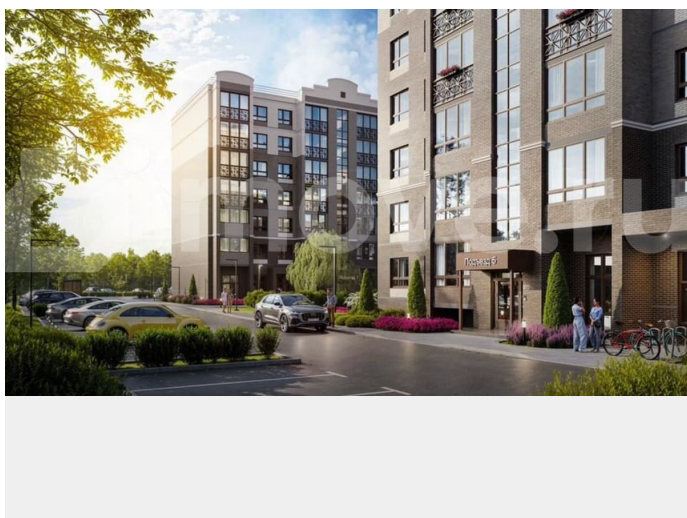

Ботаника Парк
ЖИЛОЙ КОМПЛЕКС

- комфорт-класс
- закрытый двор
- 5 минут до школы и детского сада

комнат	площадь, м²	срок сдачи
1	22,5	1 кв 2027