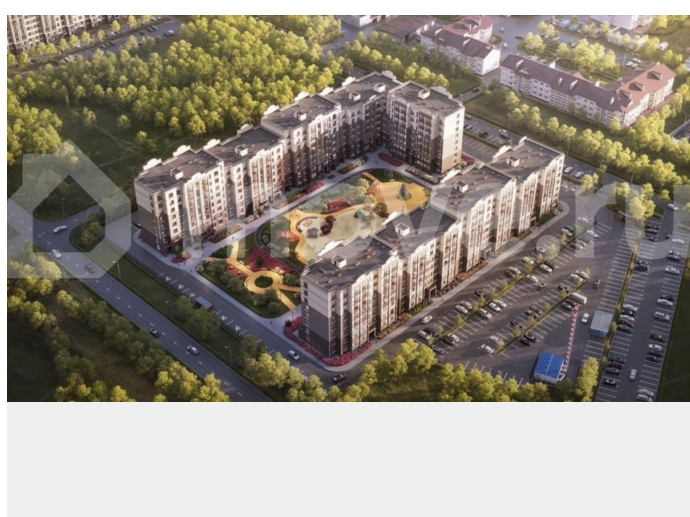

Ботаника Парк
ЖИЛОЙ КОМПЛЕКС

- комфорт-класс
- закрытый двор
- 5 минут до школы и детского сада

комнат	площадь, м²	срок сдачи
1	22,5	1 кв 2027