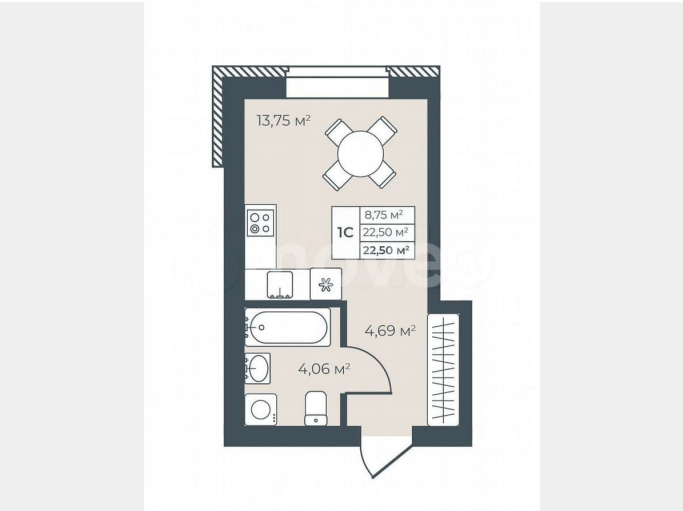

Ботаника Парк
ЖИЛОЙ КОМПЛЕКС

- комфорт-класс
- закрытый двор
- 5 минут до школы и детского сада

комнат	площадь, м²	срок сдачи
1	22,5	1 кв 2027