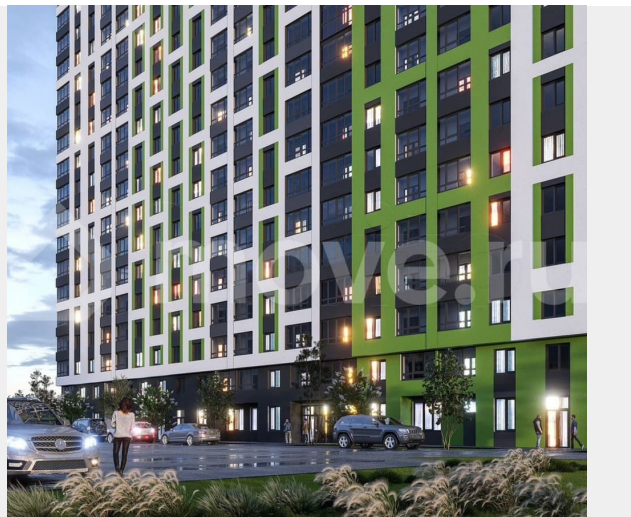

<https://voronezh.move.ru/objects/929329220>

**Александр, Риелтор**

**89251234567**

для заметок

Жилой комплекс отличается спокойной атмосферой и близостью природы, ведь река Дон всего в 15 минутах езды на автомобиле. Это место для тех, кто ценит комфорт: в 2 минутах ходьбы остановки общественного транспорта, сетевые магазины и парк «Северный лес». В радиусе 1 километра 2 детских сада и лицей. На 1 этаже дома будут магазины, офисы и компании сферы услуг. Благоустройство Во дворе оборудованы площадки для занятий физкультурой и для детских игр детей. Тротуары и дорожки выполнены с безопасным покрытием из вибропрессованной плитки. Уютное озеленение в виде газона, цветников-многолетников, деревьев и кустарников. Подземный паркинг для жителей на 62 машиноместа, а также гостевой паркинг по периметру дома. Планировки и отделка В ЖК «Навигатор» предусмотрены популярные типы планировок: студии от 23 до 27 кв.м, 1-комнатные квартиры 41-42 кв.м, 2-комнатные квартиры 54-62 кв.м. Все планировки удобны и симметричны для реализации классических дизайнерских решений. Во всех квартирах просторный балкон/лоджия. Жилье сдается с черновой отделкой под самостоятельный ремонт, с отделкой white box, в так же с отделкой под ключ. \*ООО «Отдел Продаж» не является кредитной организацией. Ипотеку предоставляет ПАО Сбербанк. Генеральная лицензия Центрального Банка РФ № 1481 от 11.08.2015 года. Подробности на сайте и в отделениях банка.