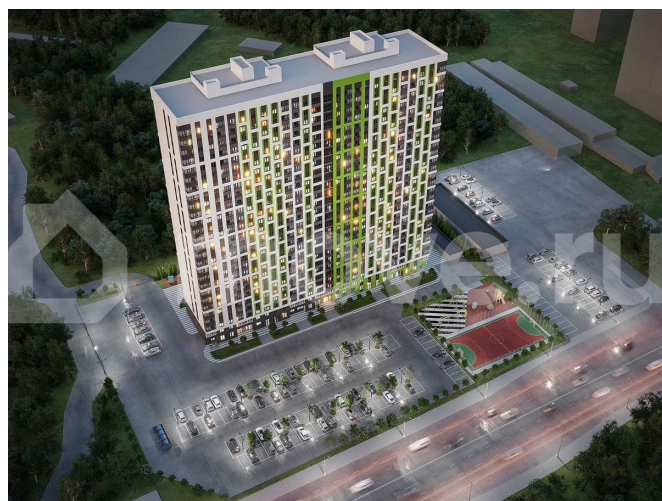

## Описание

Семейная ипотека 4,5% на 1 год при участии Сбербанка! Первоначальный взнос – от 20,1% Акция распространяется на все квартиры в ЖК «Навигатор» ЖК “Навигатор” - это 27-этажный монолитно-кирпичный дом в Коминтерновском районе. Расположение

<https://voronezh.move.ru/objects/929301127>

4

**Александр, Риелтор**

**89251234567**

для заметок

Жилой комплекс отличается спокойной атмосферой и близостью к природе, ведь река Дон всего в 15 минутах езды на автомобиле. Это место для тех, кто ценит комфорт: в 2 минутах ходьбы остановки общественного транспорта, сетевые магазины и парк «Северный лес». В радиусе 1 километра 2 детских сада и лицей. На 1 этаже дома будут магазины, офисы и компании сферы услуг. Благоустройство Во дворе оборудованы площадки для занятий физкультурой и для детских игр детей. Тротуары и дорожки выполнены с безопасным покрытием из вибропрессованной плитки. Уютное озеленение в виде газона, цветников-многолетников, деревьев и кустарников. Подземный паркинг для жителей на 62 машиноместа, а также гостевой паркинг по периметру дома. Планировки и отделка В ЖК «Навигатор» предусмотрены популярные типы планировок: студии от 23 до 27 кв.м, 1-комнатные квартиры 41-42 кв.м, 2-комнатные квартиры 54-62 кв.м. Все планировки удобны и симметричны для реализации классических дизайнерских решений. Во всех квартирах просторный балкон/лоджия. Жилье сдается с черновой отделкой под самостоятельный ремонт, с отделкой white box, в так же с отделкой под ключ. \*ООО «Отдел Продаж» не является кредитной организацией. Ипотеку предоставляет ПАО Сбербанк. Генеральная лицензия Центрального Банка РФ № 1481 от 11.08.2015 года. Подробности на сайте и в отделениях банка.