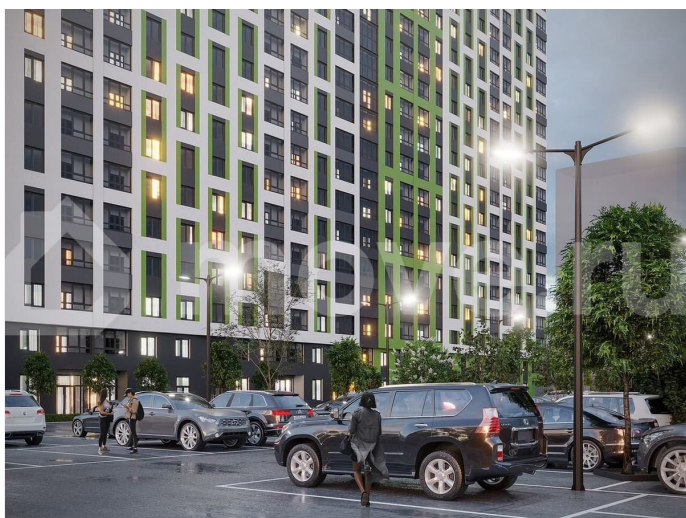

<https://voronezh.move.ru/objects/929301127>

4

**Александр, Риелтор**

**89251234567**

для заметок

Жилой комплекс отличается спокойной атмосферой и близостью к природе, ведь река Дон всего в 15 минутах езды на автомобиле. Это место для тех, кто ценит комфорт: в 2 минутах ходьбы остановки общественного транспорта, сетевые магазины и парк «Северный лес». В радиусе 1 километра 2 детских сада и лицей. На 1 этаже дома будут магазины, офисы и компании сферы услуг. Благоустройство Во дворе оборудованы площадки для занятий физкультурой и для детских игр детей. Тротуары и дорожки выполнены с безопасным покрытием из вибропрессованной плитки. Уютное озеленение в виде газона, цветников-многолетников, деревьев и кустарников. Подземный паркинг для жителей на 62 машиноместа, а также гостевой паркинг по периметру дома. Планировки и отделка В ЖК «Навигатор» предусмотрены популярные типы планировок: студии от 23 до 27 кв.м, 1-комнатные квартиры 41-42 кв.м, 2-комнатные квартиры 54-62 кв.м. Все планировки удобны и симметричны для реализации классических дизайнерских решений. Во всех квартирах просторный балкон/лоджия. Жилье сдается с черновой отделкой под самостоятельный ремонт, с отделкой white box, в так же с отделкой под ключ. \*ООО «Отдел Продаж» не является кредитной организацией. Ипотеку предоставляет ПАО Сбербанк. Генеральная лицензия Центрального Банка РФ № 1481 от 11.08.2015 года. Подробности на сайте и в отделениях банка.