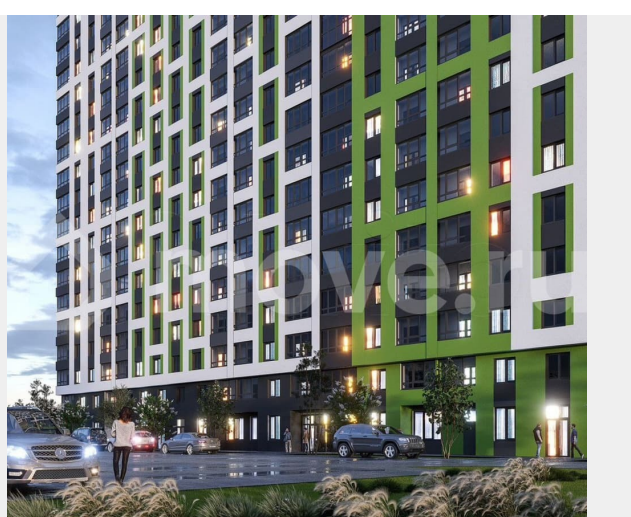

<https://voronezh.move.ru/objects/929301127>

4

**Александр, Риелтор**

**89251234567**

для заметок

Жилой комплекс отличается спокойной атмосферой и близостью к природе, ведь река Дон всего в 15 минутах езды на автомобиле. Это место для тех, кто ценит комфорт: в 2 минутах ходьбы остановки общественного транспорта, сетевые магазины и парк «Северный лес». В радиусе 1 километра 2 детских сада и лицей. На 1 этаже дома будут магазины, офисы и компании сферы услуг. Благоустройство Во дворе оборудованы площадки для занятий физкультурой и для детских игр детей. Тротуары и дорожки выполнены с безопасным покрытием из вибропрессованной плитки. Уютное озеленение в виде газона, цветников-многолетников, деревьев и кустарников. Подземный паркинг для жителей на 62 машиноместа, а также гостевой паркинг по периметру дома. Планировки и отделка В ЖК «Навигатор» предусмотрены популярные типы планировок: студии от 23 до 27 кв.м, 1-комнатные квартиры 41-42 кв.м, 2-комнатные квартиры 54-62 кв.м. Все планировки удобны и симметричны для реализации классических дизайнерских решений. Во всех квартирах просторный балкон/лоджия. Жилье сдается с черновой отделкой под самостоятельный ремонт, с отделкой white box, в так же с отделкой под ключ. \*ООО «Отдел Продаж» не является кредитной организацией. Ипотеку предоставляет ПАО Сбербанк. Генеральная лицензия Центрального Банка РФ № 1481 от 11.08.2015 года. Подробности на сайте и в отделениях банка.