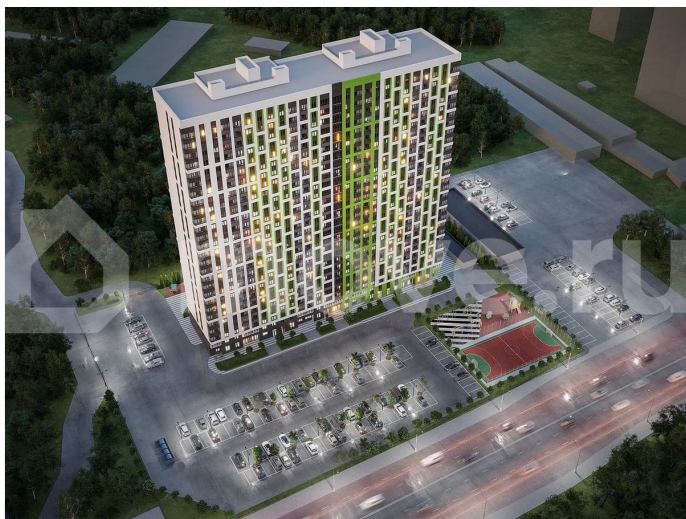

C
13,02
21,02
21,02