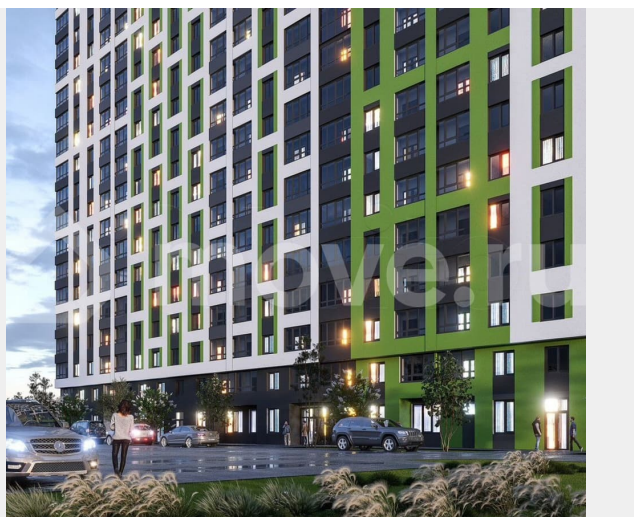

C
13,02
21,02
21,02