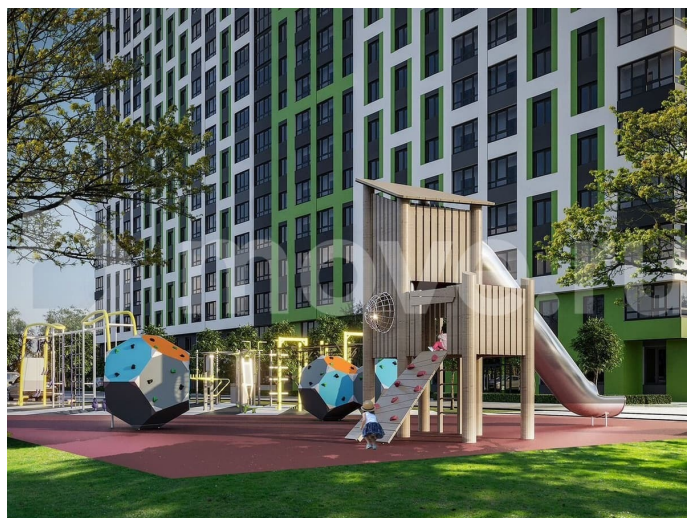

C
13,02
21,02
21,02