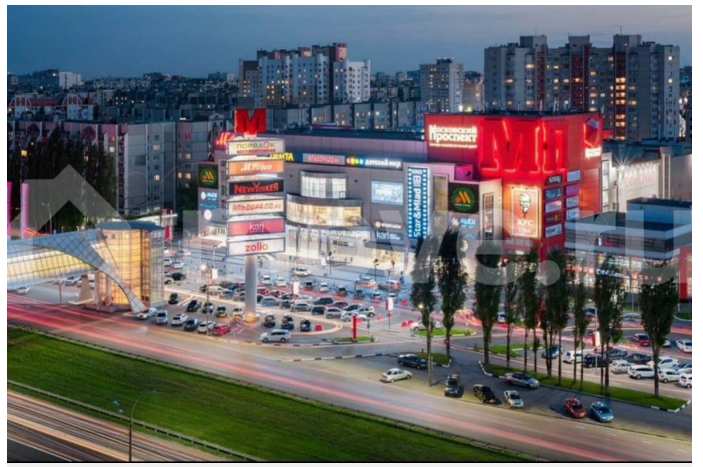

<https://voronezh.move.ru/objects/929301506>

5

**Татьяна, Риелтор**

**89251234567**

для заметок

ипотеку Возможны индивидуальные дополнительные скидки! Помощь в одобрении ипотеки! Полное юридическое сопровождение сделки! По вопросам индивидуального бронирования данной квартиры, показа, пишите и звоните!!! Жилой комплекс ЯБЛОНЕВЫЕ САДЫ возведен в границах улиц Ломоносова, Загоровского и Московского проспекта. Это «город-парк» на территории 52 га земли, в котором возведены жилые дома высотой от 12 до 22 этажей. ЖК создан с учетом актуальных архитектурных, градостроительных и социальных идей. Главный акцент сделан на масштабное озеленение территорий общего пользования, пешеходных зон и мест отдыха. Жилую застройку объединяет просторный благоустроенный центральный пешеходный «парк - променада» общей протяженностью 1,2 км Развитая сеть велодорожек свяжет новый микрорайон со спортивно-оздоровительным комплексом «Олимпик» и Воронежским центральным парком «Динамо». В шаговой доступности от жилого комплекса уже функционируют деловые центры, торгово-развлекательные комплексы, 2 школы, 4 детских сада и церковь. Социальную инфраструктуру микрорайона пополнит и сам жилой комплекс. Проект включает в себя школу на 1560 мест и шесть детских садов: два в отдельных зданиях по 300 мест каждый и четыре встроенно-пристроенных общей вместимостью 400 мест.