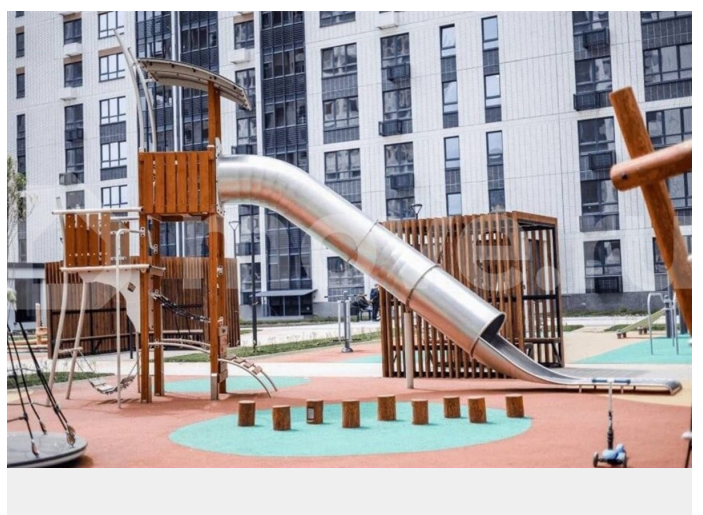

Описание

Студия: 21,70 кв.м., 2 этаж в комплексе Яблоневые сады (ДСК), 1 очередь, корп.10, сдача: 2кв. , этажей: 19, адрес Воронеж г., Пескова ул., д. 10, Застройщик: ДСК.

для заметок

Move.ru - вся недвижимость России