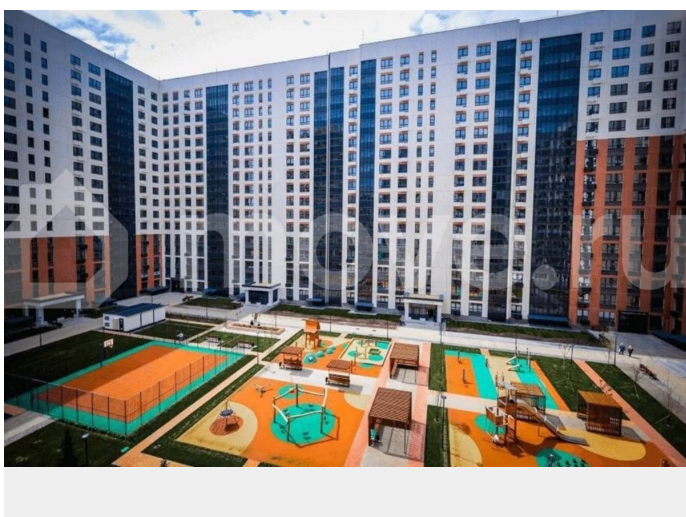

Описание

Студия: 21,70 кв.м., 2 этаж в комплексе Яблоневые сады (ДСК), 1 очередь, корп.10, сдача: 2кв. , этажей: 19, адрес Воронеж г., Пескова ул., д. 10, Застройщик: ДСК.

для заметок

Move.ru - вся недвижимость России