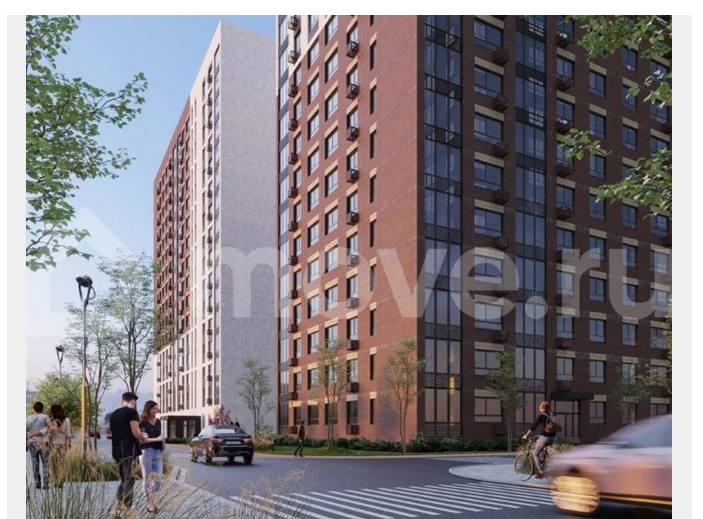

Описание

Студия: 21,70 кв.м., 2 этаж в комплексе Яблоневые сады (ДСК), 1 очередь, корп.10, сдача: 2кв. , этажей: 19, адрес Воронеж г., Пескова ул., д. 10, Застройщик: ДСК.

для заметок

Move.ru - вся недвижимость России