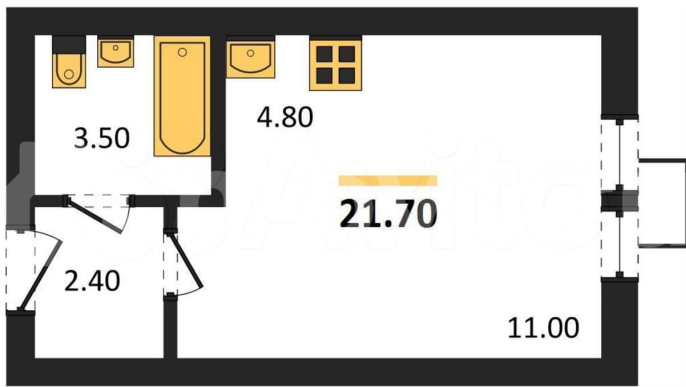

Улица

[улица Шишкова](#)

Квартира

Общая площадь

21.7 м²

Этаж

2/19

Детали объекта

Описание

Студия: 21,70 кв.м., 2 этаж в комплексе Яблоневые сады (ДСК), 1 очередь, корп.10, сдача: 2кв. , этажей: 19, адрес Воронеж г., Пескова ул., д. 10, Застройщик: ДСК.

для заметок

Move.ru - вся недвижимость России