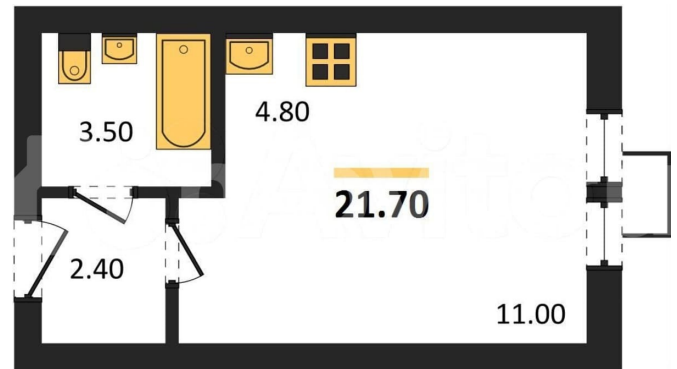

Улица

[улица Шишкова](#)

Квартира

Общая площадь

21.7 м²

Этаж

2/19

Детали объекта

Описание

Студия: 21,70 кв.м., 2 этаж в комплексе Яблоневые сады (ДСК), 1 очередь, корп.10, сдача: 2кв. , этажей: 19, адрес Воронеж г., Пескова ул., д. 10, Застройщик: ДСК.

для заметок

Move.ru - вся недвижимость России