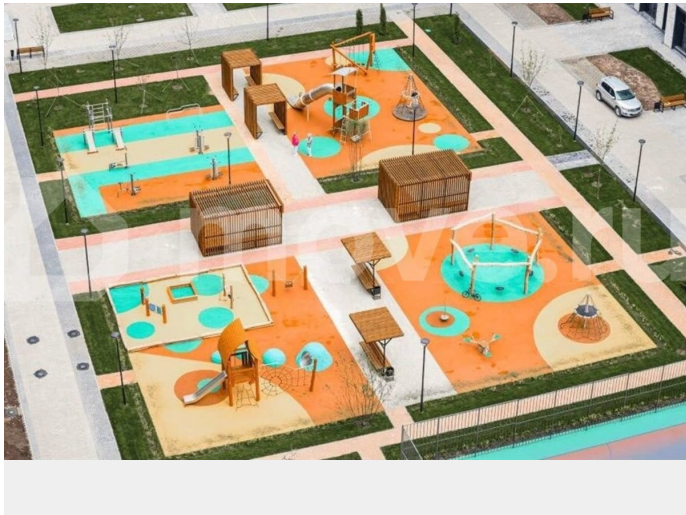

Описание

Студия: 21,70 кв.м., 2 этаж в комплексе Яблоневые сады (ДСК), 1 очередь, корп.10, сдача: 2кв. , этажей: 19, адрес Воронеж г., Пескова ул., д. 10, Застройщик: ДСК.

для заметок

Move.ru - вся недвижимость России