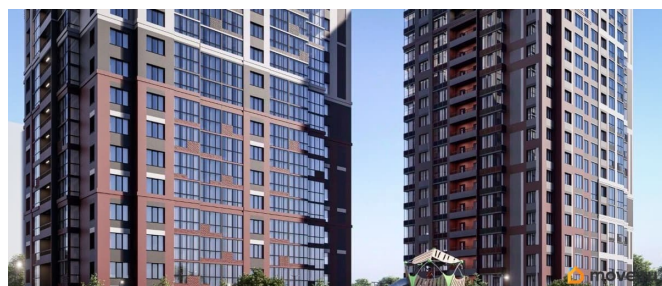

Создано: 19.01.2026 в 13:57

Обновлено: 31.03.2026 в 07:54

2 803 170 ₺

Округ

[Воронеж, Коминтерновский район](#)

Квартира

Высота потолков

2.59 м

Общая площадь

21.73 м²

Этаж

10/19

Детали объекта

Тип сделки

Продам

Раздел

[Квартиры](#)

Квартира в новостройке

да

Год сдачи

1 квартал 2028 г.

лифт

Описание

Продаётся студия в строящемся доме (Секция 3,4 (Этап 2)), срок сдачи: I-кв. 2028, общей площадью 21.73 кв.м., на 10 этаже. Новый жилой комплекс «На Покровской» от группы компаний «Развитие» расположен по адресу: г. Воронеж, по ул. Покровская.

<https://voronezh.move.ru/objects/929303797>

9

Никитин и Партнёры, Никитин и Партнёры

79120962689

для заметок