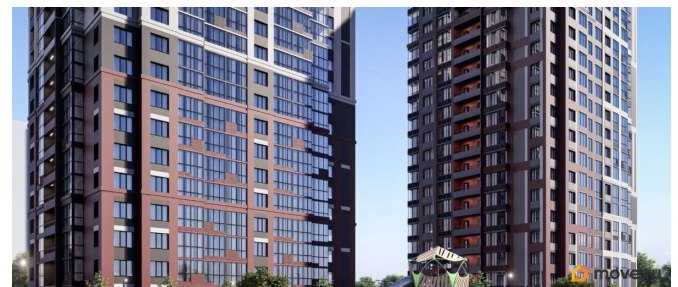

Создано: 19.01.2026 в 14:00

Обновлено: 31.03.2026 в 08:22

2 803 170 ₺

Округ

[Воронеж, Коминтерновский район](#)

Квартира

Высота потолков

2.59 м

Общая площадь

21.73 м²

Этаж

11/19

Детали объекта

Тип сделки

Продам

Раздел

[Квартиры](#)

Квартира в новостройке

да

Год сдачи

1 квартал 2028 г.

лифт

Описание

Продаётся студия в строящемся доме (Секция 3,4 (Этап 2)), срок сдачи: I-кв. 2028, общей площадью 21.73 кв.м., на 11 этаже. Новый жилой комплекс «На Покровской» от группы компаний «Развитие» расположен по адресу: г. Воронеж, по ул. Покровская.

<https://voronezh.move.ru/objects/9288103816>

Никитин и Партнёры, Никитин и Партнёры

79120962689

для заметок