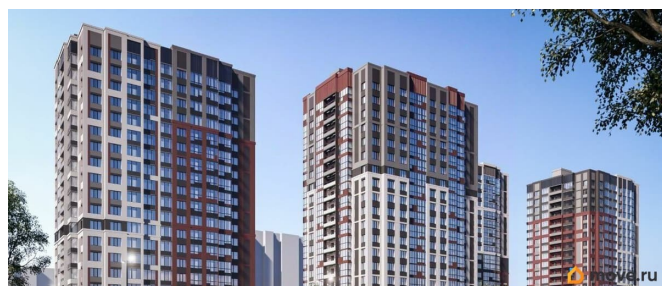

Создано: 14.10.2025 в 19:48

Обновлено: 05.04.2026 в 19:01

2 846 630 ₺

Округ

[Воронеж, Коминтерновский район](#)

Квартира

Высота потолков

2.59 м

Общая площадь

21.73 м²

Этаж

10/19

Детали объекта

Тип сделки

Продам

Раздел

[Квартиры](#)

Квартира в новостройке

да

Год сдачи

1 квартал 2028 г.

лифт

Описание

Продаётся студия в строящемся доме (Секция 3,4 (Этап 2)), срок сдачи: I-кв. 2028, общей площадью 21.73 кв.м., на 10 этаже. Новый жилой комплекс «На Покровской» от группы компаний «Развитие» расположен по адресу: г. Воронеж, по ул. Покровская.

<https://voronezh.move.ru/objects/9285718204>

Никитин и Партнёры, Никитин и Партнёры

79120962689

для заметок