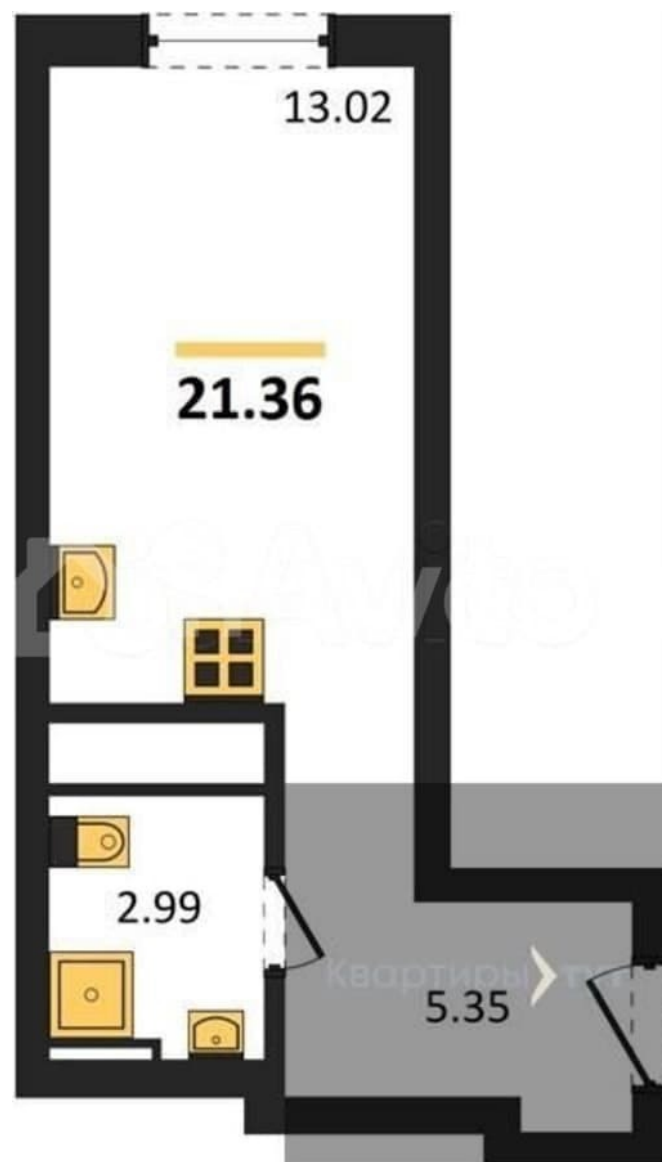

Создано: 21.03.2026 в 23:55

Обновлено: 14.04.2026 в 23:57

**Воронежская область, Воронеж, ул.
Антонова-Овсеенко, 35с**

2 934 800 ₺

Воронежская область, Воронеж, ул. Антонова-Овсеенко, 35с

Улица

[улица Антонова-Овсеенко](#)

Квартира

Общая площадь

21.4 м²

Этаж

25/27

Детали объекта

Тип сделки

Продам

Раздел

[Квартиры](#)

Ремонт

без отделки

Квартира в новостройке

да

Описание

Студия: 21,36 кв.м., 25 этаж в комплексе Навигатор, 1 очередь, корп.1, сдача: 4кв. , этажей: 27, адрес Воронеж г., Антонова-Овсеенко ул., д. 35с, Застройщик: Проект Инвест. Жилой комплекс расположен в Коминтерновском районе г. Воронежа на ул.

<https://voronezh.move.ru/objects/929227392>

5

Квартиры Тут, Риелтор

89251234567

для заметок