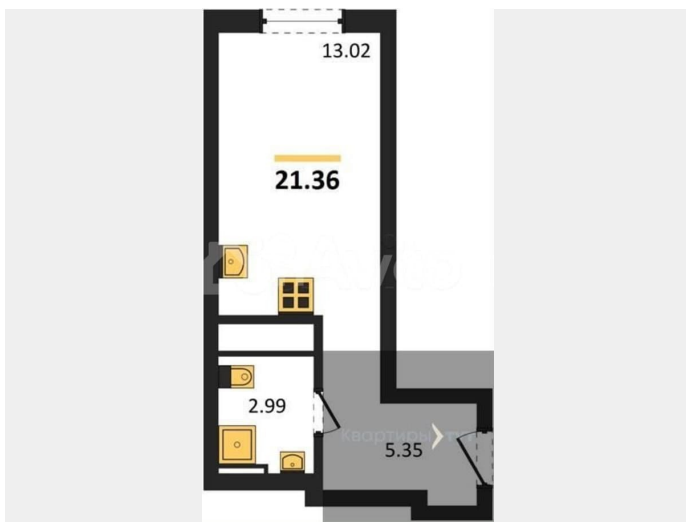

Move.ru - вся недвижимость России