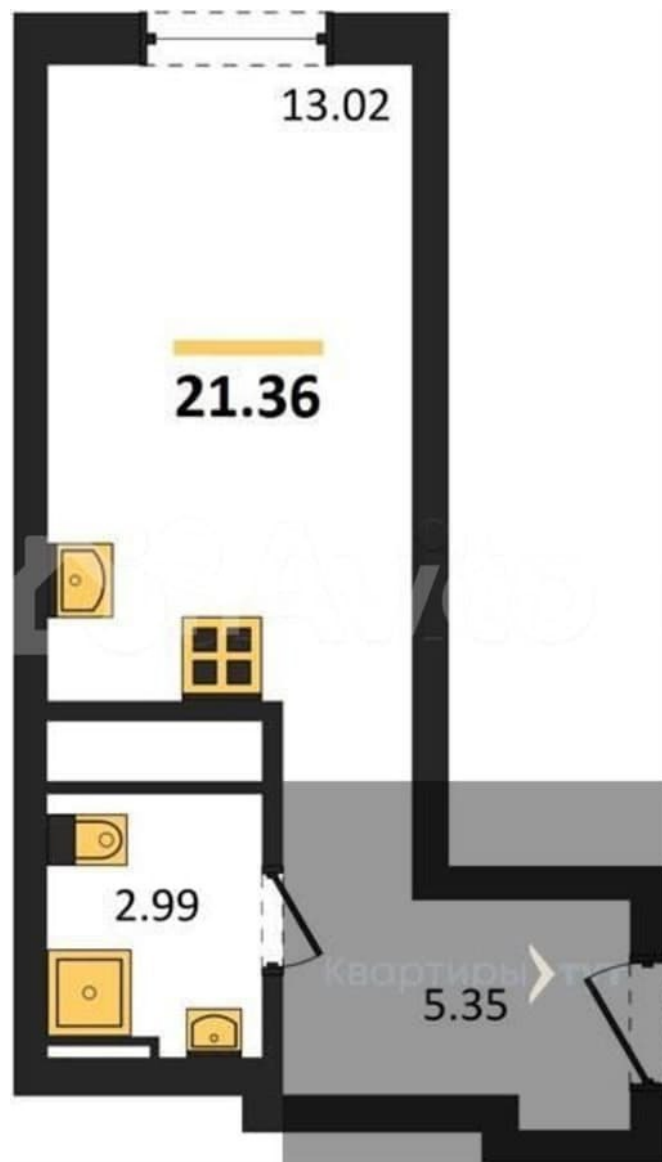

Создано: 20.03.2026 в 23:55

Обновлено: 14.04.2026 в 23:57

**Воронежская область, Воронеж, ул.
Антонова-Овсеенко, 35с**

2 948 140 ₺

Воронежская область, Воронеж, ул. Антонова-Овсеенко, 35с

Улица

[улица Антонова-Овсеенко](#)

Квартира

Общая площадь

21.4 м²

Этаж

16/27

Детали объекта

Тип сделки

Продам

Раздел

[Квартиры](#)

Ремонт

без отделки

Квартира в новостройке

да

Описание

Студия: 21,36 кв.м., 16 этаж в комплексе Навигатор, 1 очередь, корп.1, сдача: 4кв. , этажей: 27, адрес Воронеж г., Антонова-Овсеенко ул., д. 35с, Застройщик: Проект Инвест. Жилой комплекс расположен в Коминтерновском районе г. Воронежа на ул.

<https://voronezh.move.ru/objects/929211960>

5

Квартиры Тут, Риелтор

89251234567

для заметок