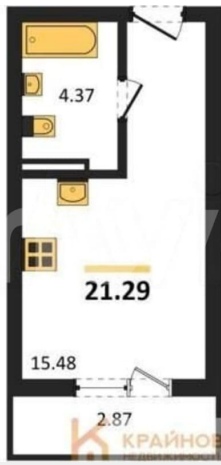

Квартира

Общая площадь

21.3 м²

Этаж

9/13

Детали объекта

Тип сделки

Продам

<https://voronezh.move.ru/objects/929321920>

1

Навигатор Новостроек, Риелтор

89251234567

для заметок

2028 ГОДУ. Студия: 21,29 кв.м., 9 этаж в комплексе Мармелад, 1 очередь, корп.1, сдача: 4 кв. , этажей: 13, адрес Воронеж г., Туполева ул., д. 5к, Застройщик: Развитие. Комплекс расположен в Левобережном районе на улице Туполева. Проект продуман до мелочей: уютные дворы без машин, большая зона озеленения, пешеходная аллея через весь квартал, тематические пространства для отдыха и детских игр. Центральной точкой станет площадь с оригинальным фонтаном, вокруг которой обустроят прогулочные зоны, скамейки, клумбы и цветники. Все объекты повседневной инфраструктуры находятся в 5 минутах: супермаркеты, детские сады и школы, спортивные секции, отделения банков, остановки общественного транспорта. На первых этажах домов разместятся кафе, магазины, пункты выдачи маркетплейсов и салоны услуг — всё необходимое будет прямо рядом с домом. - Продуманная и функциональная планировка. - Качественная металлическая входная дверь. - Современная система отопления с высококачественными радиаторами. - Установка увеличенных окон с двухкамерным стеклопакетом. - Остекление балконов и лоджий качественным алюминиевым профилем. **БЕСПЛАТНОЕ ОДОБРЕНИЕ ИПОТЕКИ! СОПРОВОЖДЕНИЕ СДЕЛКИ ДО ПОЛУЧЕНИЯ КЛЮЧЕЙ! ЗВОНИТЕ, ОТВЕЧУ НА ВАШИ ВОПРОСЫ!**

КОРПУС 1
Секция 2
План 2-13 этажей

Move.ru - вся недвижимость России