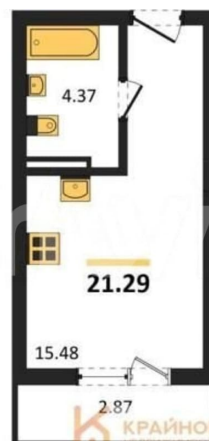

🕒 Создано: 04.04.2026 в 00:24

🔄 Обновлено: 04.04.2026 в 00:24

Воронежская область, Воронеж, ул.

Туполева, 5к

2 650 605 ₺

Воронежская область, Воронеж, ул. Туполева, 5к

Улица

[улица Туполева](#)

Квартира

Общая площадь

21.3 м²

Этаж

9/13

Детали объекта

Тип сделки

Продам

Раздел

[Квартиры](#)

Ремонт

без отделки

Квартира в новостройке

да

Описание

Квартира в ЖК «Мармелад». СКИДКА ДО 9% ПРИ ОПЛАТЕ НАЛИЧНЫМИ, ДО 3% ПРИ ОФОРМЛЕНИИ ВОЕННОЙ ИПОТЕКИ, СКИДКА ДО 5% ПО ПРОГРАММЕ СЕМЕЙНОЙ ИПОТЕКИ! ВОЗМОЖНА РАССРОЧКА НА ГОД С ПЕРВОНАЧАЛЬНЫМ ВЗНОСОМ 30%! СДАЧА В

<https://voronezh.move.ru/objects/929321920>

1

Навигатор Новостроек, Риелтор

89251234567

для заметок