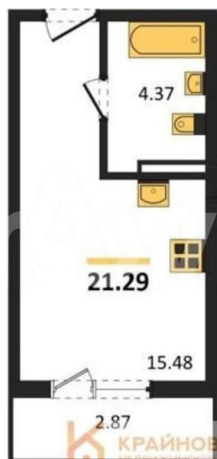

## Квартира

Общая площадь

21.3 м<sup>2</sup>

Этаж

9/13

<https://voronezh.move.ru/objects/9292042109>

Навигатор Новостроек, Риелтор

**89251234567**

для заметок

2028 ГОДУ. Студия: 21,29 кв.м., 9 этаж в комплексе Мармелад, 1 очередь, корп.1, сдача: 4 кв. , этажей: 13, адрес Воронеж г., Туполева ул., д. 5к, Застройщик: Развитие. Комплекс расположен в Левобережном районе на улице Туполева. Проект продуман до мелочей: уютные дворы без машин, большая зона озеленения, пешеходная аллея через весь квартал, тематические пространства для отдыха и детских игр. Центральной точкой станет площадь с оригинальным фонтаном, вокруг которой обустроят прогулочные зоны, скамейки, клумбы и цветники. Все объекты повседневной инфраструктуры находятся в 5 минутах: супермаркеты, детские сады и школы, спортивные секции, отделения банков, остановки общественного транспорта. На первых этажах домов разместятся кафе, магазины, пункты выдачи маркетплейсов и салоны услуг — всё необходимое будет прямо рядом с домом. - Продуманная и функциональная планировка. - Качественная металлическая входная дверь. - Современная система отопления с высококачественными радиаторами. - Установка увеличенных окон с двухкамерным стеклопакетом. - Остекление балконов и лоджий качественным алюминиевым профилем. **БЕСПЛАТНОЕ ОДОБРЕНИЕ ИПОТЕКИ! СОПРОВОЖДЕНИЕ СДЕЛКИ ДО ПОЛУЧЕНИЯ КЛЮЧЕЙ! ЗВОНИТЕ, ОТВЕЧУ НА ВАШИ ВОПРОСЫ!**