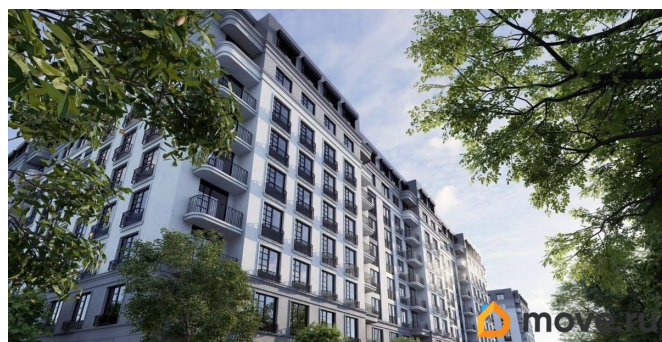

Создано: 04.07.2025 в 13:42

Обновлено: 13.04.2026 в 10:35

3 141 390 ₺

Округ

[Воронеж, Центральный район](#)

Квартира

Высота потолков

2.72 м

Общая площадь

21.37 м²

Этаж

3/9

Детали объекта

Тип сделки

Продам

Раздел

[Квартиры](#)

Квартира в новостройке

да

Год сдачи

1 квартал 2027 г.

Описание

Продаётся студия в строящемся доме (Дом 1, дом 2), срок сдачи: I-кв. 2027, общей площадью 21.37 кв.м., на 3 этаже. Новый жилой комплекс от группы компаний «Проект Инвест» расположен по адресу: г. Воронеж, по ул. Шишкова.

<https://voronezh.move.ru/objects/9282428254>

Союз застройщиков, Союз застройщиков

79120962009

для заметок