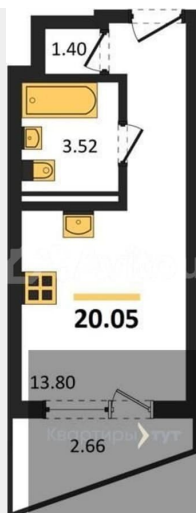

квартиры тут