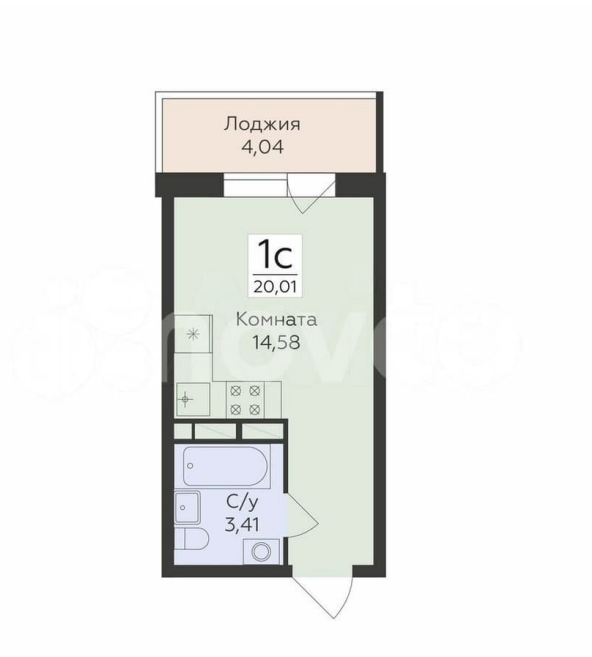

🕒 Создано: 22.03.2026 в 00:00

🔄 Обновлено: 15.04.2026 в 00:04

Менеджер, Риелтор

89251234567

Воронежская область, Воронеж, ул.

Ломоносова, 114ю

3 568 783 ₺

Воронежская область, Воронеж, ул. Ломоносова, 114ю

Улица

[улица Ломоносова](#)

Квартира

Общая площадь

20 м²

Этаж

15/17

Детали объекта

Тип сделки

Продам

Раздел

[Квартиры](#)

Ремонт

с отделкой

Квартира в новостройке

да

Описание

Скидки до 11%, семейная ипотека, рассрочка 0% до 12 месяцев. Жилой комплекс «Флора» - проект комфорт-класса, расположенный в одном из самых привлекательных и зелёных районов Воронежа - на улице Ломоносова. Государственный природный заказник,

для заметок