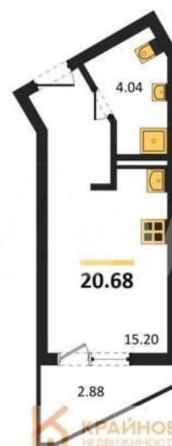

Создано: 22.03.2026 в 23:59

Обновлено: 10.04.2026 в 23:56

Воронежская область, Воронеж, ул.

Туполева, 5к

2 574 660 ₺

Воронежская область, Воронеж, ул. Туполева, 5к

Улица

[улица Туполева](#)

Квартира

Общая площадь

20.7 м²

Этаж

8/13

Детали объекта

Тип сделки

Продам

Раздел

[Квартиры](#)

Ремонт

без отделки

Квартира в новостройке

да

Описание

Квартира в ЖК «Мармелад». СКИДКА ДО 9% ПРИ ОПЛАТЕ НАЛИЧНЫМИ, ДО 3% ПРИ ОФОРМЛЕНИИ ВОЕННОЙ ИПОТЕКИ, СКИДКА ДО 5% ПО ПРОГРАММЕ СЕМЕЙНОЙ ИПОТЕКИ! ВОЗМОЖНА РАССРОЧКА НА ГОД С ПЕРВОНАЧАЛЬНЫМ ВЗНОСОМ 30%! СДАЧА В

<https://voronezh.move.ru/objects/9292383934>

Навигатор по новостройкам, Риелтор
89251234567

для заметок