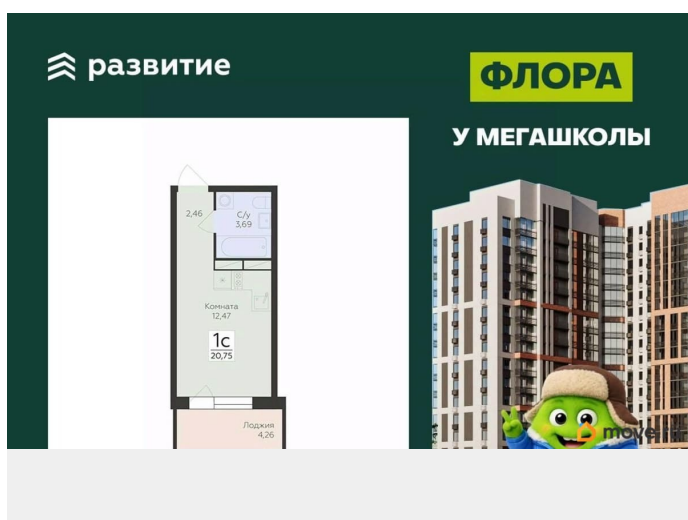

эксплуатацию запланирован в 4 квартале 2029 года согласно проектной документации.

Покупая квартиру в ЖК «Флора» от ГК Развитие, вы получаете дополнительно **БЕСПЛАТНО**: - помощь в одобрении и получении ипотеки с минимальной процентной ставкой. - **ПОЛНОЕ ЮРИДИЧЕСКОЕ СОПРОВОЖДЕНИЕ** сделки купли-продажи - Помощь в реализации **МАТЕРИНСКОГО** капитала. - Консультация и показ объекта в любое **УДОБНОЕ ВРЕМЯ** - Помощь в **ПОДГОТОВКЕ И СБОРЕ ВСЕХ ДОКУМЕНТОВ**, необходимых для покупки.

Жилой комплекс Flora
ул. Ломоносова, 114ю

Квартиры

↑ Московский пр-т ↑

СЕКЦИЯ 3
3-17 ЭТАЖИ