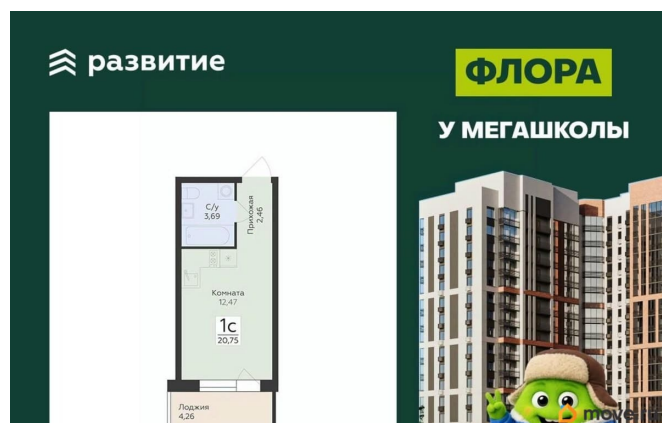

3 451 762 ₺

Округ

[Воронеж, Центральный район](#)

Квартира

Высота потолков

2.59 м

Общая площадь

20.75 м²

Этаж

13/17

Детали объекта

Тип сделки

Продам

Раздел

[Квартиры](#)

Квартира в новостройке

да

Год сдачи

4 квартал 2029 г.

лифт

Описание

Продается студия 20,75 кв.м. на 13 этаже. Жилой комплекс «FLORA» - проект комфорт-класса, расположенный в одном из самых привлекательных и зелёных районов Воронежа на улице Ломоносова. Государственный природный заповедник,

ГК Развитие, ГК Развитие

79830629466

для заметок