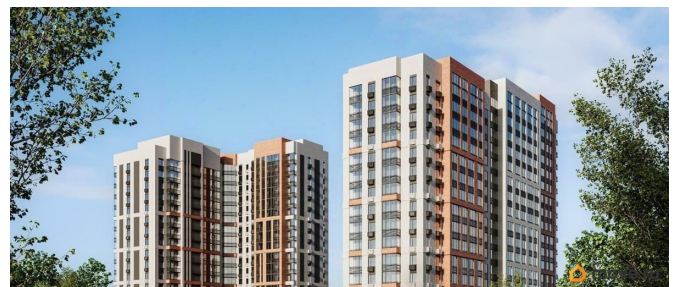

## Описание

<https://voronezh.move.ru/objects/9286694509>

**Никитин и Партнёры, Никитин и  
Партнёры**

**79120962831**

для заметок

Продаётся студия в строящемся доме (Позиция 1), срок сдачи: IV-кв. 2028, общей площадью 20.75 кв.м., на 11 этаже. «FLORA» - жилой комплекс комфорт-класса для тех, кто выбирает жизнь в идеальном балансе между природным окружением и преимуществами современного города. ЖК «FLORA» - это возможность обеспечить себе лучшие условия для жизни в одном из самых привлекательных и зелёных районов города - на улице Ломоносова. Топовая локация позволяет в полной мере наслаждаться развитой инфраструктурой мегаполиса и умиротворяющей близостью природы. Всё лучшее рядом. Государственный природный заповедник, множество образовательных учреждений с качественным уровнем обучения, большой коммерческий фронт для развития малого и среднего бизнеса, центры здоровья и спорта - всё это располагается в шаге от вашего нового дома. Свободный доступ к главным городским автомагистралям и транспортным развязкам позволит быть мобильными и смело прокладывать маршруты в любую точку города - на автомобиле или общественном транспорте, на велосипеде или пешком. Буквально в шаге от дома расположена новая мегашкола «Содружество» на 2860 мест. Вам больше не придется тратить время на долгие поездки в школу, опаздывать на работу и спешить, чтобы вовремя забрать детей после уроков. Также в непосредственной близости от жилого комплекса «FLORA» расположены корпуса популярных университетов, поэтому студенты без проблем смогут добраться на учёбу, не теряя драгоценное время в пробках. Retail-пространство. Дополнительный комфорт создает собственное retail-пространство «FLORA», которое легко решает повседневные задачи,