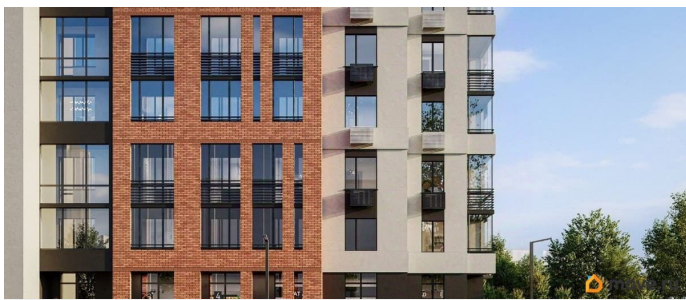

Архитектура. Жилой комплекс «FLORA» - стильный и динамичный снаружи, удобный и уютный внутри. Сдержанный и современный образ «FLORA» идеально вписывается в окружающий городской контекст и задает настроение. Надежный монолитный каркас, качественные отделочные материалы, контрастные оттенки фасада и панорамные лоджии создают ощущение теплого и гостеприимного дома. Пространство для отдыха, игр и спорта. Двор «FLORA» - это безопасное multifункциональное пространство для жителей разных возрастов и интересов. Игровые комплексы, установленные на безопасном покрытии, дарят детям место, где они могут быть шумными, активными, неутомимыми и желающим изучать мир во всех его проявлениях. Для тех, кто предпочитает активный образ жизни, в жилом комплексе «FLORA» предусмотрена зона воркаут на свежем воздухе. Силовые у