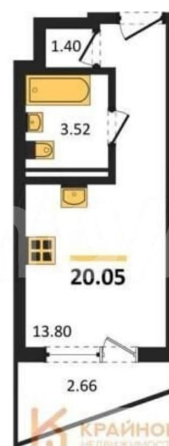

Создано: 23.03.2026 в 00:01

Обновлено: 10.04.2026 в 23:57

Воронежская область, Воронеж, ул.

Туполева, 5к

2 496 225 ₺

Воронежская область, Воронеж, ул. Туполева, 5к

Улица

[улица Туполева](#)

Квартира

Общая площадь

20.1 м²

Этаж

9/13

Детали объекта

Тип сделки

Продам

Раздел

[Квартиры](#)

Ремонт

без отделки

Квартира в новостройке

да

Описание

Квартира в ЖК «Мармелад». СКИДКА ДО 9% ПРИ ОПЛАТЕ НАЛИЧНЫМИ, ДО 3% ПРИ ОФОРМЛЕНИИ ВОЕННОЙ ИПОТЕКИ, СКИДКА ДО 5% ПО ПРОГРАММЕ СЕМЕЙНОЙ ИПОТЕКИ! ВОЗМОЖНА РАССРОЧКА НА ГОД С ПЕРВОНАЧАЛЬНЫМ ВЗНОСОМ 30%! СДАЧА В

<https://voronezh.move.ru/objects/929238430>

3

Каталог новостроек, Риелтор

89251234567

для заметок