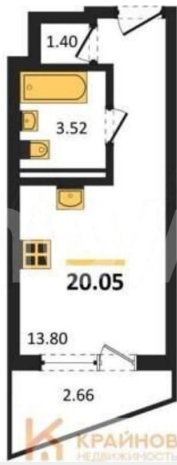

Квартира

Общая площадь

20.1 м²

Этаж

9/13

Детали объекта

Тип сделки

Продам

<https://voronezh.move.ru/objects/929238430>

3

Каталог новостроек, Риелтор

89251234567

для заметок

2028 ГОДУ. Студия: 20,05 кв.м., 9 этаж в комплексе Мармелад, 1 очередь, корп.1, сдача: 4 кв. , этажей: 13, адрес Воронеж г., Туполева ул., д. 5к, Застройщик: Развитие. Комплекс расположен в Левобережном районе на улице Туполева. Проект продуман до мелочей: уютные дворы без машин, большая зона озеленения, пешеходная аллея через весь квартал, тематические пространства для отдыха и детских игр. Центральной точкой станет площадь с оригинальным фонтаном, вокруг которой обустроят прогулочные зоны, скамейки, клумбы и цветники. Все объекты повседневной инфраструктуры находятся в 5 минутах: супермаркеты, детские сады и школы, спортивные секции, отделения банков, остановки общественного транспорта. На первых этажах домов разместятся кафе, магазины, пункты выдачи маркетплейсов и салоны услуг — всё необходимое будет прямо рядом с домом. - Продуманная и функциональная планировка. - Качественная металлическая входная дверь. - Современная система отопления с высококачественными радиаторами. - Установка увеличенных окон с двухкамерным стеклопакетом. - Остекление балконов и лоджий качественным алюминиевым профилем. **БЕСПЛАТНОЕ ОДОБРЕНИЕ ИПОТЕКИ! СОПРОВОЖДЕНИЕ СДЕЛКИ ДО ПОЛУЧЕНИЯ КЛЮЧЕЙ! ЗВОНИТЕ, ОТВЕЧУ НА ВАШИ ВОПРОСЫ!**

КОРПУС 1
Секция 1
План 2-13 этажей

Move.ru - вся недвижимость России