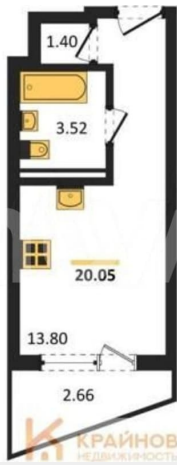

### Квартира

Общая площадь

20.1 м<sup>2</sup>

Этаж

8/13

**КОРПУС 1**  
**Секция 1**  
План 2-13 этажей

Move.ru - вся недвижимость России