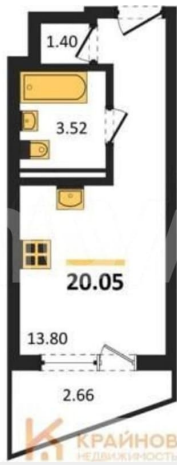

## Квартира

Общая площадь

20.1 м<sup>2</sup>

Этаж

9/13

<https://voronezh.move.ru/objects/929204478>  
8

Навигатор Новостроек, Риелтор

**89251234567**

для заметок

2028 ГОДУ. Студия: 20,05 кв.м., 9 этаж в комплексе Мармелад, 1 очередь, корп.1, сдача: 4 кв. , этажей: 13, адрес Воронеж г., Туполева ул., д. 5к, Застройщик: Развитие. Комплекс расположен в Левобережном районе на улице Туполева. Проект продуман до мелочей: уютные дворы без машин, большая зона озеленения, пешеходная аллея через весь квартал, тематические пространства для отдыха и детских игр. Центральной точкой станет площадь с оригинальным фонтаном, вокруг которой обустроят прогулочные зоны, скамейки, клумбы и цветники. Все объекты повседневной инфраструктуры находятся в 5 минутах: супермаркеты, детские сады и школы, спортивные секции, отделения банков, остановки общественного транспорта. На первых этажах домов разместятся кафе, магазины, пункты выдачи маркетплейсов и салоны услуг — всё необходимое будет прямо рядом с домом. - Продуманная и функциональная планировка. - Качественная металлическая входная дверь. - Современная система отопления с высококачественными радиаторами. - Установка увеличенных окон с двухкамерным стеклопакетом. - Остекление балконов и лоджий качественным алюминиевым профилем. **БЕСПЛАТНОЕ ОДОБРЕНИЕ ИПОТЕКИ! СОПРОВОЖДЕНИЕ СДЕЛКИ ДО ПОЛУЧЕНИЯ КЛЮЧЕЙ! ЗВОНИТЕ, ОТВЕЧУ НА ВАШИ ВОПРОСЫ!**

**КРАЙНОВ**  
НЕДВИЖИМОСТЬ

**КРАЙНОВ**  
НЕДВИЖИМОСТЬ

**КРАЙНОВ**  
НЕДВИЖИМОСТЬ

**КОРПУС 1**  
**Секция 1**  
План 2-13 этажей

**КРАЙНОВ**  
НЕДВИЖИМОСТЬ

**КРАЙНОВ**  
НЕДВИЖИМОСТЬ

**КРАЙНОВ**  
НЕДВИЖИМОСТЬ