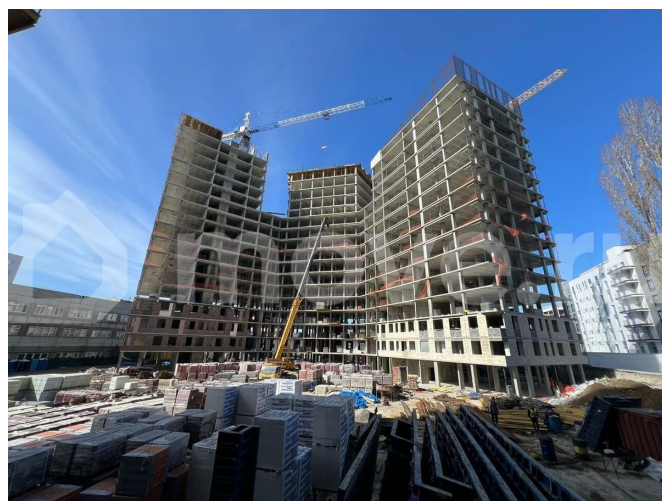

АРТ-КВАРТАЛ «ЗАРЯДЬЕ». СДАЧА 4 КВАРТАЛ 2026 ГОДА. СКИДКА ПО СЕМЕЙНОЙ ИПОТЕКЕ ДО 4%. РАССРОЧКА! Студия: 19,76 кв.м., 20 этаж в комплексе Зарядье, 1 очередь, корп.1 (Секции 4-8), сдача: 4кв. , этажей: 24, адрес

<https://voronezh.move.ru/objects/929186440>

6

Новые Квадраты, Риелтор

89251234567

для заметок

Воронеж г., Электросигнальная ул., д. 9А,
Застройщик: Развитие. ЖК «ЗАРЯДЬЕ»
гармония комфорта и стиля! Идеальная
локация: Всего 10 минут до центра города!
Развитая инфраструктура: школы, детские
сады, вузы, поликлиники, спортивные секции,
магазины и торговые центры в шаговой
доступности. Территория для жизни: детские
и подростковые площадки, зоны отдыха,
воркаут-зона, поле для мини-гольфа и
пространства для общения. Безопасность и
технологии: Круглосуточное
видеонаблюдение, домофонная система и
автоматическая пожарная сигнализация.
Удобный паркинг: просторный подземный
паркинг для жителей и гостевые места на
территории. Уникальные преимущества:
Собственный парк с продуманным
ландшафтом. Современная архитектура,
сочетающая эстетику и функциональность.
Это не просто жилье, а пространство, где
каждая деталь создана для вашего комфорта
и вдохновения! При полной оплате до 8%
скидка — предложение действительно до
31.03.2026. При покупке квартиры 4-5 секция
отделка «Комфорт» в подарок до 31.03.2026.
Трейд-ин скидка до 4%. Квартира по базовой
ипотеке — ставка 13,9% на весь срок или
скидка до 5% также до 31.03.2026.
Беспроцентная отсрочка для будущих мам с
фиксацией цены при первоначальном взносе
от 15%. Далее осуществляется переход на
ипотеку. Фиксация цены до 3 месяцев /
скидка до 2%.