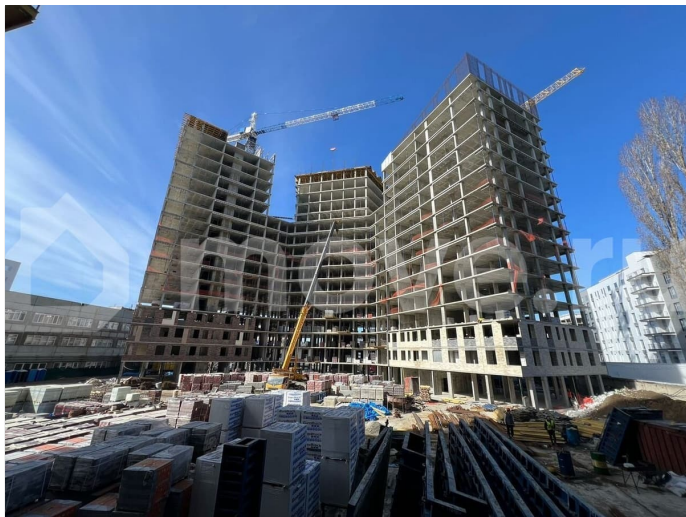

АРТ-КВАРТАЛ «ЗАРЯДЬЕ». СДАЧА 4 КВАРТАЛ 2026 ГОДА. СКИДКА ПО СЕМЕЙНОЙ ИПОТЕКЕ ДО 4%. РАССРОЧКА! Студия: 19,76 кв.м., 20 этаж в комплексе Зарядье, 1 очередь, корп.1 (Секции 4-8), сдача: 4кв. , этажей: 24, адрес

<https://voronezh.move.ru/objects/929186440>

6

Новые Квадраты, Риелтор

89251234567

для заметок

Воронеж г., Электросигнальная ул., д. 9А,
Застройщик: Развитие. ЖК «ЗАРЯДЬЕ»
гармония комфорта и стиля! Идеальная
локация: Всего 10 минут до центра города!
Развитая инфраструктура: школы, детские
сады, вузы, поликлиники, спортивные секции,
магазины и торговые центры в шаговой
доступности. Территория для жизни: детские
и подростковые площадки, зоны отдыха,
воркаут-зона, поле для мини-гольфа и
пространства для общения. Безопасность и
технологии: Круглосуточное
видеонаблюдение, домофонная система и
автоматическая пожарная сигнализация.
Удобный паркинг: просторный подземный
паркинг для жителей и гостевые места на
территории. Уникальные преимущества:
Собственный парк с продуманным
ландшафтом. Современная архитектура,
сочетающая эстетику и функциональность.
Это не просто жилье, а пространство, где
каждая деталь создана для вашего комфорта
и вдохновения! При полной оплате до 8%
скидка — предложение действительно до
31.03.2026. При покупке квартиры 4-5 секция
отделка «Комфорт» в подарок до 31.03.2026.
Трейд-ин скидка до 4%. Квартира по базовой
ипотеке — ставка 13,9% на весь срок или
скидка до 5% также до 31.03.2026.
Беспроцентная отсрочка для будущих мам с
фиксацией цены при первоначальном взносе
от 15%. Далее осуществляется переход на
ипотеку. Фиксация цены до 3 месяцев /
скидка до 2%.