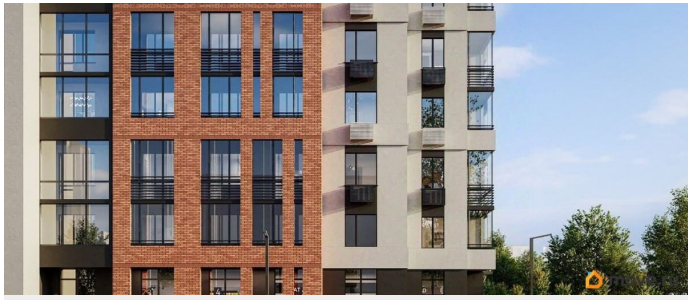

Архитектура. Жилой комплекс «FLORA» - стильный и динамичный снаружи, удобный и уютный внутри. Сдержанный и современный образ «FLORA» идеально вписывается в окружающий городской контекст и задает настроение. Надежный монолитный каркас, качественные отделочные материалы, контрастные оттенки фасада и панорамные лоджии создают ощущение теплого и гостеприимного дома. Пространство для отдыха, игр и спорта. Двор «FLORA» - это безопасное multifункциональное пространство для жителей разных возрастов и интересов. Игровые комплексы, установленные на безопасном покрытии, дарят детям место, где они могут быть шумными, активными, неугомонными и желающим изучать мир во всех его проявлениях. Для тех, кто предпочитает активный образ жизни, в жилом комплексе «FLORA» предусмотрена зона воркаут на свежем воздухе. Силовые у