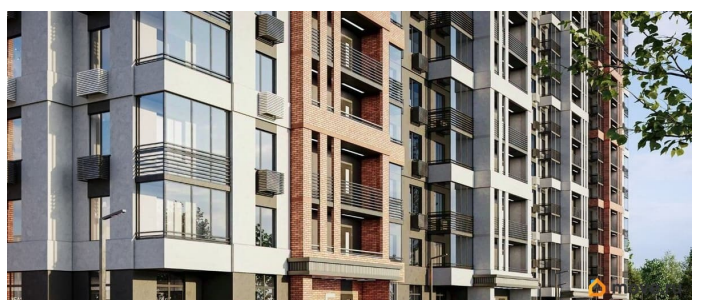

Архитектура. Жилой комплекс «FLORA» - стильный и динамичный снаружи, удобный и уютный внутри. Сдержанный и современный образ «FLORA» идеально вписывается в окружающий городской контекст и задает настроение. Надежный монолитный каркас, качественные отделочные материалы, контрастные оттенки фасада и панорамные лоджии создают ощущение теплого и гостеприимного дома. Пространство для отдыха, игр и спорта. Двор «FLORA» - это безопасное multifункциональное пространство для жителей разных возрастов и интересов. Игровые комплексы, установленные на безопасном покрытии, дарят детям место, где они могут быть шумными, активными, неугомонными и желающим изучать мир во всех его проявлениях. Для тех, кто предпочитает активный образ жизни, в жилом комплексе «FLORA» предусмотрена зона воркаут на свежем воздухе. Силовые у