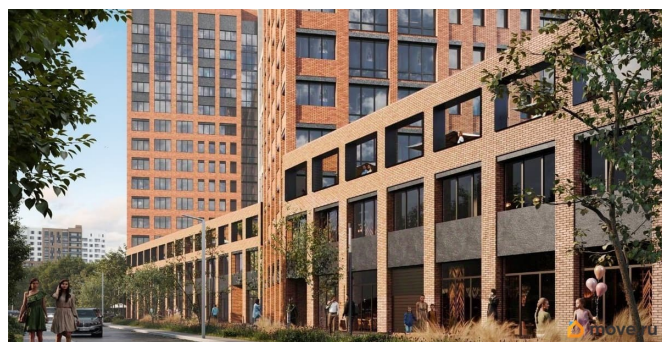

🕒 Создано: 03.04.2026 в 22:07

🔄 Обновлено: 03.04.2026 в 22:27

3 385 300 ₺

Округ

[Воронеж, Левобережный район](#)

Квартира

Высота потолков

2.76 м

Общая площадь

19.4 м²

Этаж

13/16

Детали объекта

Тип сделки

Продам

Раздел

[Квартиры](#)

Квартира в новостройке

да

Год сдачи

2 квартал 2029 г.

Описание

Продаётся студия в строящемся доме (Ленинградская улица, 29Б (БС 1-4, 1 этап)), срок сдачи: II-кв. 2029, общей площадью 19.4 кв.м., на 13 этаже. Новый жилой комплекс от группы компаний «Развитие» расположен по адресу: г. Воронеж, по ул. Ленинградская.

<https://voronezh.move.ru/objects/929333702>

5

Никитин и Партнёры, Никитин и Партнёры

79120962108

для заметок