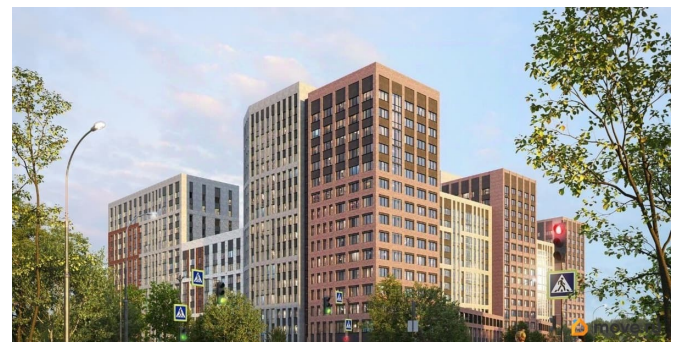

Создано: 03.04.2026 в 21:29

Обновлено: 03.04.2026 в 22:14

3 385 300 ₺

Округ

[Воронеж, Левобережный район](#)

Квартира

Высота потолков

2.76 м

Общая площадь

19.4 м²

Этаж

14/16

Детали объекта

Тип сделки

Продам

Раздел

[Квартиры](#)

Квартира в новостройке

да

Год сдачи

2 квартал 2029 г.

Описание

Продаётся студия в строящемся доме (Ленинградская улица, 29Б (БС 1-4, 1 этап)), срок сдачи: II-кв. 2029, общей площадью 19.4 кв.м., на 14 этаже. Новый жилой комплекс от группы компаний «Развитие» расположен по адресу: г. Воронеж, по ул. Ленинградская.

<https://voronezh.move.ru/objects/929333702>

3

Никитин и Партнёры, Никитин и Партнёры

79120962108

для заметок