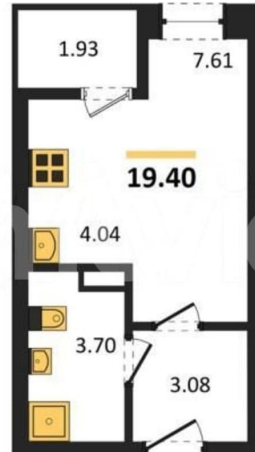

### Квартира

Общая площадь

19.4 м<sup>2</sup>

Этаж

13/16

КОРПУС Секции 1-4  
Секция 3  
План 10-14 этажей

сек. 1 сек. 2 сек. 3 сек. 4

Move.ru - вся недвижимость России