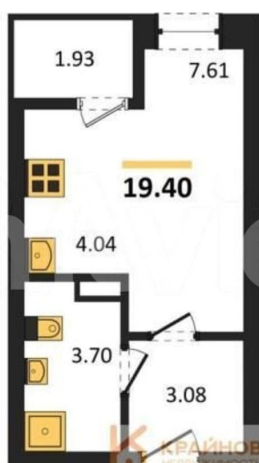

Квартира

Общая площадь

19.4 м²

Этаж

9/16

Детали объекта

Тип сделки

Продам

КОРПУС Секции 1-4
Секция 3
План 9 этажа

сек. 1 сек. 2 сек. 3 сек. 4

КРАЙНОВ
НЕДВИЖИМОСТИ

Move.ru - вся недвижимость России