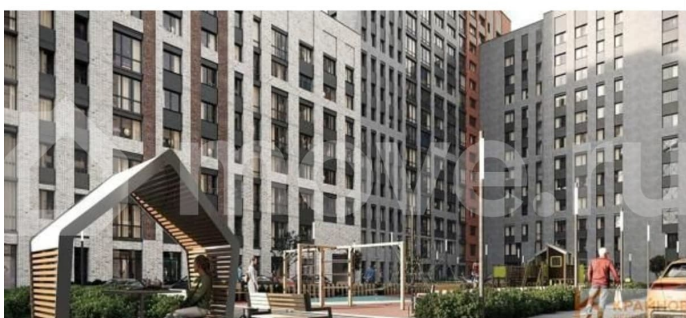

Раздел

[Квартиры](#)

Ремонт

без отделки

Квартира в новостройке

да

Описание

ЖК «ЗАРЯ»: КОМФОРТНАЯ ЖИЗНЬ И ПРЕСТИЖНЫЙ РАЙОН! СКИДКА 8% ПРИ ОПЛАТЕ НАЛИЧНЫМИ И 5% ПРИ ОФОРМЛЕНИИ ИПОТЕКИ. СДАЧА ЛЕТОМ 2027 ГОДА. TRADE-IN (меняем старую квартиру на новую): стоимость квартиры фиксируется на 3

<https://voronezh.move.ru/objects/929211929>

3

Навигатор по новостройкам, Риелтор

89251234567

для заметок

месяца. **БЕСПРОЦЕНТНАЯ** рассрочка. Студия: 19,40 кв.м., 9 этаж в комплексе Заря, 1 очередь, корп.Секции 1-4, сдача: 2 кв. , этажей: 16, адрес Воронеж г., Ленинградская ул., д. 29б, Застройщик: Развитие. ЖК «Заря»: новый жилой комплекс для комфортной жизни в городе Воронеже! Комплекс расположен в престижном районе города Воронежа и всего в 5 минутах езды на автомобиле до Петровского сквера центра города. В пешей доступности: парк «Алые Паруса», расположенный на берегу Воронежского водохранилища и парк «Патриот». 10 минут пешком до Чернавской дамбы- одного из самых красивых мест в городе для отдыха всей семьёй-отличная детская площадка, зоны для занятиями различными видами спорта (спортивная гимнастика, футбол, гребля на байдарках и каноэ, хоккей, фигурное катание). Ребенок сможет самостоятельно дойти от дома пешком. А какой красивый вид открывается на реку Воронеж и правый берег! В непосредственной близости от жилого комплекса находятся все необходимые объекты инфраструктуры: - магазины, остановки общественного транспорта, школы No22 и No60, детский сад No16 ЖК «Заря» является современным жилым комплексом, в котором предусмотрено все необходимое для комфортной жизни. Площадки для детей и шумных видов спорта будут расположены в отдельной зоне. Для автовладельцев предусмотрен подземный паркинг с лифтами, ведущими прямо в квартиры. На этажах спроектированы велосипедные, колясочные, функциональные кладовые. Первые этажи коммерческая недвижимость.. **БЕСПЛАТНОЕ ОДОБРЕНИЕ ИПОТЕКИ И СОПРОВОЖДЕНИЕ СДЕЛКИ!** Звоните, прямо сейчас!