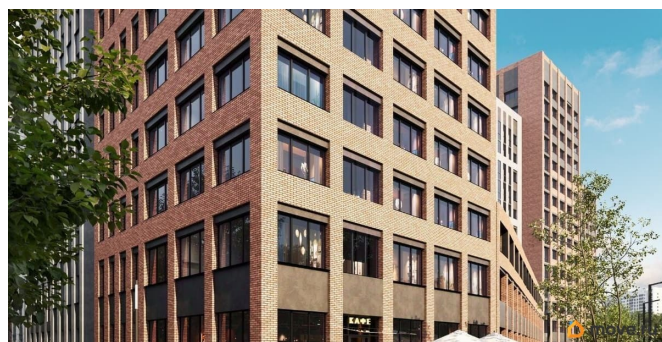

Создано: 03.04.2026 в 22:33

Обновлено: 03.04.2026 в 22:06

3 367 850 ₺

Округ

[Воронеж, Левобережный район](#)

Квартира

Высота потолков

2.76 м

Общая площадь

19.3 м²

Этаж

13/16

Детали объекта

Тип сделки

Продам

Раздел

[Квартиры](#)

Квартира в новостройке

да

Год сдачи

2 квартал 2029 г.

Описание

Продаётся студия в строящемся доме (Ленинградская улица, 29Б (БС 1-4, 1 этап)), срок сдачи: II-кв. 2029, общей площадью 19.3 кв.м., на 13 этаже. Новый жилой комплекс от группы компаний «Развитие» расположен по адресу: г. Воронеж, по ул. Ленинградская.

<https://voronezh.move.ru/objects/929333702>

4

Никитин и Партнёры, Никитин и Партнёры

79120962108

для заметок

© Яндекс Яндекс Карты