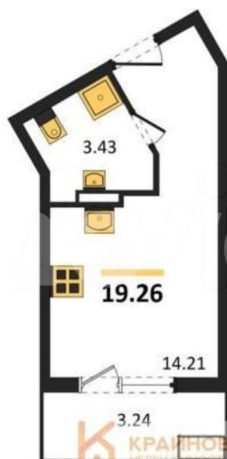

КРАЙНОВ
НЕДВИЖИМОСТЬ