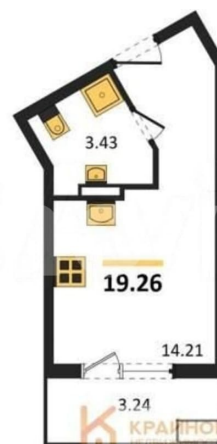

Квартира

Общая площадь

19.3 м²

Этаж

8/13

Детали объекта

Тип сделки

Продам

<https://voronezh.move.ru/objects/929283421>

1

Навигатор Новостроек, Риелтор

89251234567

для заметок

2028 ГОДУ. Студия: 19,26 кв.м., 8 этаж в комплексе Мармелад, 1 очередь, корп.1, сдача: 4 кв. , этажей: 13, адрес Воронеж г., Туполева ул., д. 5к, Застройщик: Развитие. Комплекс расположен в Левобережном районе на улице Туполева. Проект продуман до мелочей: уютные дворы без машин, большая зона озеленения, пешеходная аллея через весь квартал, тематические пространства для отдыха и детских игр. Центральной точкой станет площадь с оригинальным фонтаном, вокруг которой обустроят прогулочные зоны, скамейки, клумбы и цветники. Все объекты повседневной инфраструктуры находятся в 5 минутах: супермаркеты, детские сады и школы, спортивные секции, отделения банков, остановки общественного транспорта. На первых этажах домов разместятся кафе, магазины, пункты выдачи маркетплейсов и салоны услуг — всё необходимое будет прямо рядом с домом. - Продуманная и функциональная планировка. - Качественная металлическая входная дверь. - Современная система отопления с высококачественными радиаторами. - Установка увеличенных окон с двухкамерным стеклопакетом. - Остекление балконов и лоджий качественным алюминиевым профилем. **БЕСПЛАТНОЕ ОДОБРЕНИЕ ИПОТЕКИ! СОПРОВОЖДЕНИЕ СДЕЛКИ ДО ПОЛУЧЕНИЯ КЛЮЧЕЙ! ЗВОНИТЕ, ОТВЕЧУ НА ВАШИ ВОПРОСЫ!**

КОРПУС 1
Секция 3
План 2-13 этажей