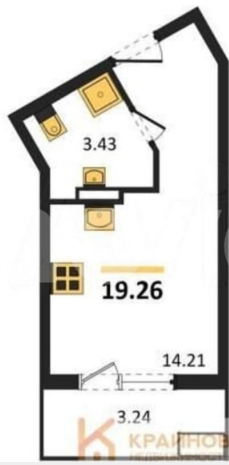

Квартира

Общая площадь

19.3 м²

Этаж

8/13

Детали объекта

Тип сделки

Продам

<https://voronezh.move.ru/objects/929283421>

1

Навигатор Новостроек, Риелтор

89251234567

для заметок

2028 ГОДУ. Студия: 19,26 кв.м., 8 этаж в комплексе Мармелад, 1 очередь, корп.1, сдача: 4 кв. , этажей: 13, адрес Воронеж г., Туполева ул., д. 5к, Застройщик: Развитие. Комплекс расположен в Левобережном районе на улице Туполева. Проект продуман до мелочей: уютные дворы без машин, большая зона озеленения, пешеходная аллея через весь квартал, тематические пространства для отдыха и детских игр. Центральной точкой станет площадь с оригинальным фонтаном, вокруг которой обустроят прогулочные зоны, скамейки, клумбы и цветники. Все объекты повседневной инфраструктуры находятся в 5 минутах: супермаркеты, детские сады и школы, спортивные секции, отделения банков, остановки общественного транспорта. На первых этажах домов разместятся кафе, магазины, пункты выдачи маркетплейсов и салоны услуг — всё необходимое будет прямо рядом с домом. - Продуманная и функциональная планировка. - Качественная металлическая входная дверь. - Современная система отопления с высококачественными радиаторами. - Установка увеличенных окон с двухкамерным стеклопакетом. - Остекление балконов и лоджий качественным алюминиевым профилем. **БЕСПЛАТНОЕ ОДОБРЕНИЕ ИПОТЕКИ! СОПРОВОЖДЕНИЕ СДЕЛКИ ДО ПОЛУЧЕНИЯ КЛЮЧЕЙ! ЗВОНИТЕ, ОТВЕЧУ НА ВАШИ ВОПРОСЫ!**

КОРПУС 1
Секция 3
План 2-13 этажей