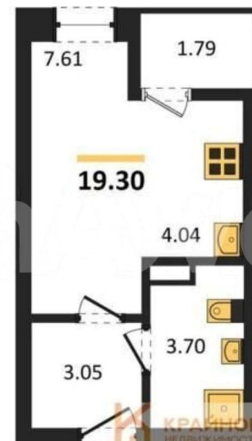

Создано: 20.03.2026 в 23:56

Обновлено: 10.04.2026 в 23:54

Воронежская область, Воронеж, ул.

Ленинградская, 296

3 367 850 ₺

Воронежская область, Воронеж, ул. Ленинградская, 296

Улица

[улица Ленинградская](#)

Квартира

Общая площадь

19.3 м²

Этаж

12/16

Детали объекта

Тип сделки

Продам

Раздел

[Квартиры](#)

Ремонт

без отделки

Квартира в новостройке

да

Описание

ЖК «ЗАРЯ»: КОМФОРТНАЯ ЖИЗНЬ И ПРЕСТИЖНЫЙ РАЙОН! СКИДКА 8% ПРИ ОПЛАТЕ НАЛИЧНЫМИ И 5% ПРИ ОФОРМЛЕНИИ ИПОТЕКИ. СДАЧА ЛЕТОМ 2027 ГОДА. TRADE-IN (меняем старую квартиру на новую): стоимость квартиры фиксируется на 3

<https://voronezh.move.ru/objects/929212320>

3

Каталог новостроек, Риелтор

89251234567

для заметок