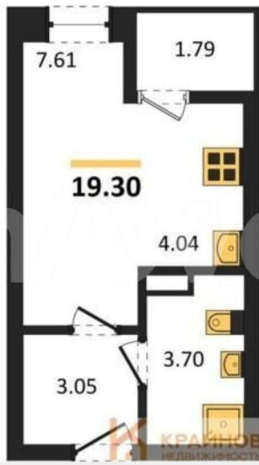

Квартира

Общая площадь

19.3 м²

Этаж

12/16

Детали объекта

Тип сделки

Продам

КОРПУС Секции 1-4
Секция 3
План 10-14 этажей

сек. 1 сек. 2 сек. 3
сек. 4

КРАЙНОВ
НЕДВИЖИМОСТИ

Move.ru - вся недвижимость России