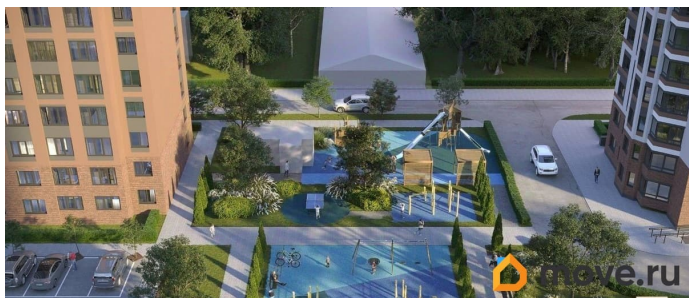

просторными квартирами в микрорайоне с развитой инфраструктурой