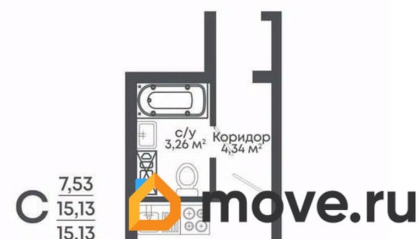

🕒 Создано: 11.08.2025 в 12:07

🔄 Обновлено: 18.01.2026 в 17:56

2 018 342 ₺

Округ

[Воронеж, Левобережный район](#)

Квартира

Высота потолков

2.8 м

Общая площадь

15.13 м²

Этаж

10/15

Детали объекта

Тип сделки

Продам

Раздел

[Квартиры](#)

Квартира в новостройке

да

Год сдачи

4 квартал 2025 г.

лифт

Описание

Продаётся студия в строящемся доме (Блок-секция 2), срок сдачи: IV-кв. 2025, общей площадью 15.13 кв.м., на 10 этаже. ЖК «8 Элемент» - это 3 отдельно стоящих 15-этажных домов (дома из железобетонных блоков) с современными, уютными,

<https://voronezh.move.ru/objects/928403712>

4

ПИС, ПИС

79584943319

для заметок