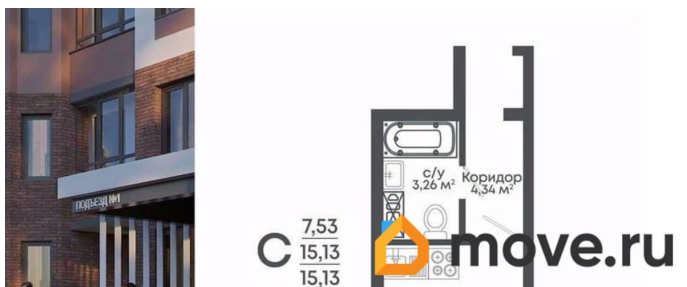

просторными квартирами в микрорайоне с развитой инфраструктурой