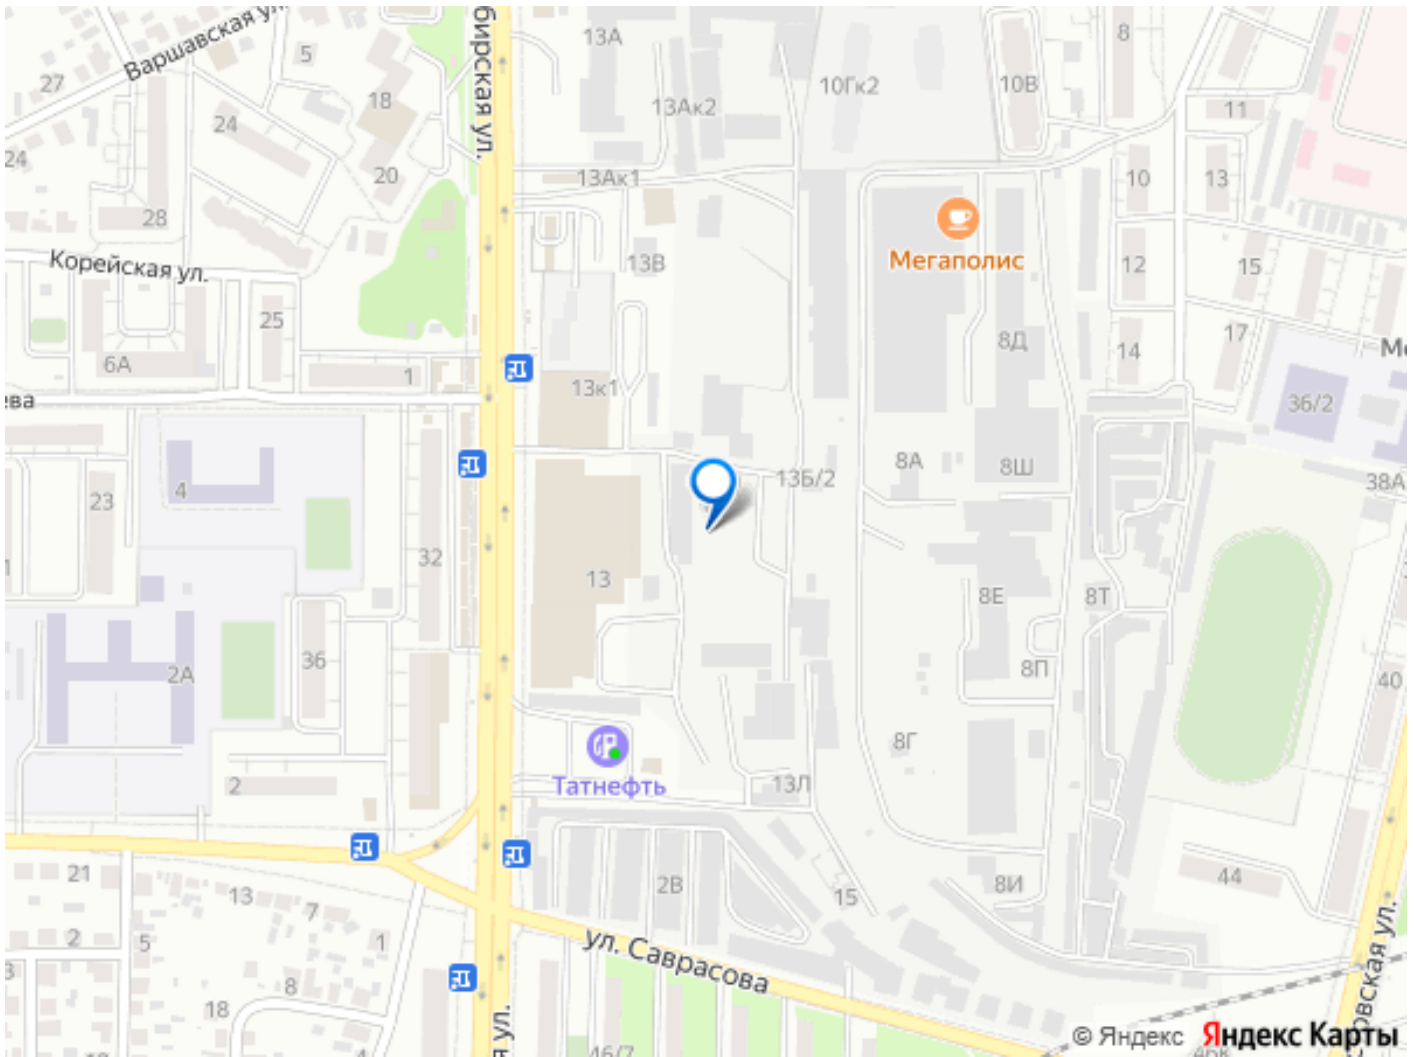

<https://voronezh.move.ru/objects/929030505>

1

ГК Развитие, ГК Развитие

79805520994

для заметок

потолков 3 метра панорамное остекление
адаптивные планировочные решения
подземный паркинг для резидентов ритейл
от 22 до 450 м? высота потолков 3,6 метра
высокий трафик места для размещения
вывесок на фасаде помещения со входом с
улицы и лобби Отличный вариант для Вашего
бизнеса! Возможно, вы искали: Коммерческая
недвижимость в Левобережном районе,
Коммерческая недвижимость на левом
берегу, Коммерция в Левобережном районе,
Купить коммерческую недвижимость в
Левобережном районе, Коммерческая
недвижимость в Воронеже, Коммерция в
бизнес центре, Купить коммерческую
недвижимость на левом берегу, Купить
коммерческую недвижимость в бизнес
центре, Нежилое помещение БЦ, Купить
нежилое помещение БЦ, Площади для
инвестиций на левом берегу, Стоимость
коммерции в Левобережном районе,
Стоимость коммерции в бизнес центре,
Продажа нежилого помещения на левом
берегу, Продажа торгового помещения в
бизнес центре, Офис на левом берегу,
Нежилые помещения на левом берегу,
Коммерция в Левобережном районе,
Торговые площади на левом берегу,
Стоимость нежилого помещения на левом
берегу, Коммерческая недвижимость в
Воронежской области, Купить коммерческую
недвижимость в Воронежской области.