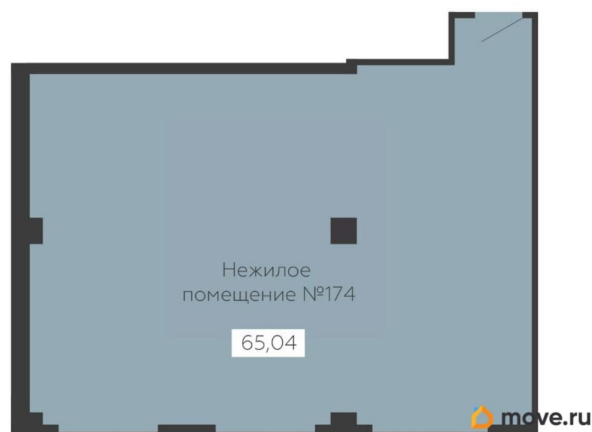

Создано: 19.02.2026 в 13:05

Обновлено: 11.04.2026 в 18:04

Воронежская область, Воронеж

8 136 504 ₺

Воронежская область, Воронеж

Округ

[Воронеж, Левобережный район](#)

ПСН - Помещение свободного назначения

Общая площадь

65.04 м²

Детали объекта

Тип сделки

Продам

Раздел

[Коммерческая недвижимость](#)

Описание

Коммерческое помещение свободного назначения в БЦ SINTEZ в Левобережном районе Воронежа. Данный вариант отлично подходит под любой вид коммерческой деятельности таких как: фитнес-студия, спортивные секции, салоны красоты, пункты выдачи, магазины, кофейни и тд. В помещении есть отдельный вход и санузел. Заведено электричество, подведена вода и канализация. Возможность размещения информационных вывесок на фасаде здания для привлечения внимания со стороны пешеходов. Мы предлагаем резидентам: офисы от 12 м² до 1200 м² (возможно объединение площадей на этаже) высота

<https://voronezh.move.ru/objects/929030505>

1

ГК Развитие, ГК Развитие

79805520994

для заметок