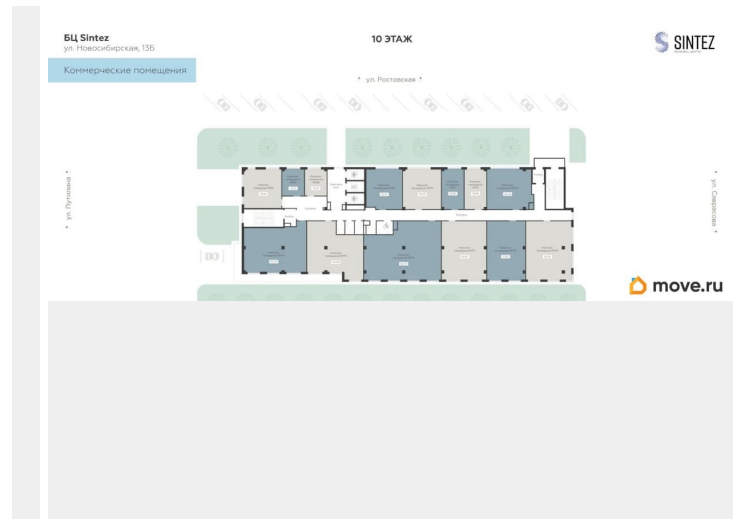

Коммерческое помещение свободного назначения в БЦ SINTEZ в Левобережном районе Воронежа. Данный вариант отлично подходит под любой вид коммерческой деятельности таких как: фитнес-студия, спортивные секции, салоны красоты, пункты выдачи, магазины, кофейни и тд. В помещении есть отдельный вход и санузел. Заведено электричество, подведена вода и канализация. Возможность размещения информационных вывесок на фасаде здания для привлечения внимания со стороны пешеходов. Мы предлагаем резидентам: офисы от 12 м² до 1200 м² (возможно объединение площадей на этаже) высота

<https://voronezh.move.ru/objects/929030505>

1

ГК Развитие, ГК Развитие

79805520994

для заметок

потолков 3 метра панорамное остекление
адаптивные планировочные решения
подземный паркинг для резидентов ритейл
от 22 до 450 м? высота потолков 3,6 метра
высокий трафик места для размещения
вывесок на фасаде помещения со входом с
улицы и лобби Отличный вариант для Вашего
бизнеса! Возможно, вы искали: Коммерческая
недвижимость в Левобережном районе,
Коммерческая недвижимость на левом
берегу, Коммерция в Левобережном районе,
Купить коммерческую недвижимость в
Левобережном районе, Коммерческая
недвижимость в Воронеже, Коммерция в
бизнес центре, Купить коммерческую
недвижимость на левом берегу, Купить
коммерческую недвижимость в бизнес
центре, Нежилое помещение БЦ, Купить
нежилое помещение БЦ, Площади для
инвестиций на левом берегу, Стоимость
коммерции в Левобережном районе,
Стоимость коммерции в бизнес центре,
Продажа нежилого помещения на левом
берегу, Продажа торгового помещения в
бизнес центре, Офис на левом берегу,
Нежилые помещения на левом берегу,
Коммерция в Левобережном районе,
Торговые площади на левом берегу,
Стоимость нежилого помещения на левом
берегу, Коммерческая недвижимость в
Воронежской области, Купить коммерческую
недвижимость в Воронежской области.