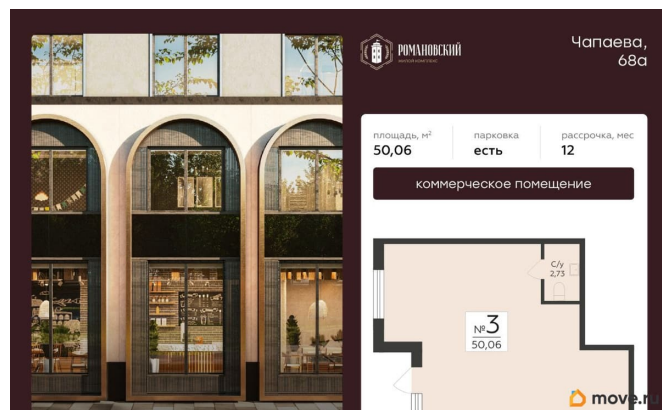

🕒 Создано: 19.02.2026 в 12:16

🔄 Обновлено: 12.04.2026 в 13:06

**Воронежская область, Воронеж, улица
Чапаева, 68А**

9 160 980 ₺

Воронежская область, Воронеж, улица Чапаева, 68А

Округ

[Воронеж, Ленинский район](#)

Улица

[Чапаева переулок](#)

ПСН - Помещение свободного назначения

Общая площадь

50.06 м²

Детали объекта

Тип сделки

Продам

Раздел

[Коммерческая недвижимость](#)

Описание

Предлагается к продаже помещение свободного назначения в Жилом Комплексе «Романовский» в самом сердце Ленинского района. Данный вариант отлично подходит для любого вида коммерческой деятельности, такого как: фитнес-студия, спортивная секция, салон красоты, пункт выдачи, магазин формата «у дома», продовольственный магазин, кофейня, и т.д. В помещении есть отдельный вход и санузел. Выполнена черновая отделка, заведено электричество, подведена вода и

<https://voronezh.move.ru/objects/929048780>

3

ГК Развитие, ГК Развитие

79805520994

для заметок