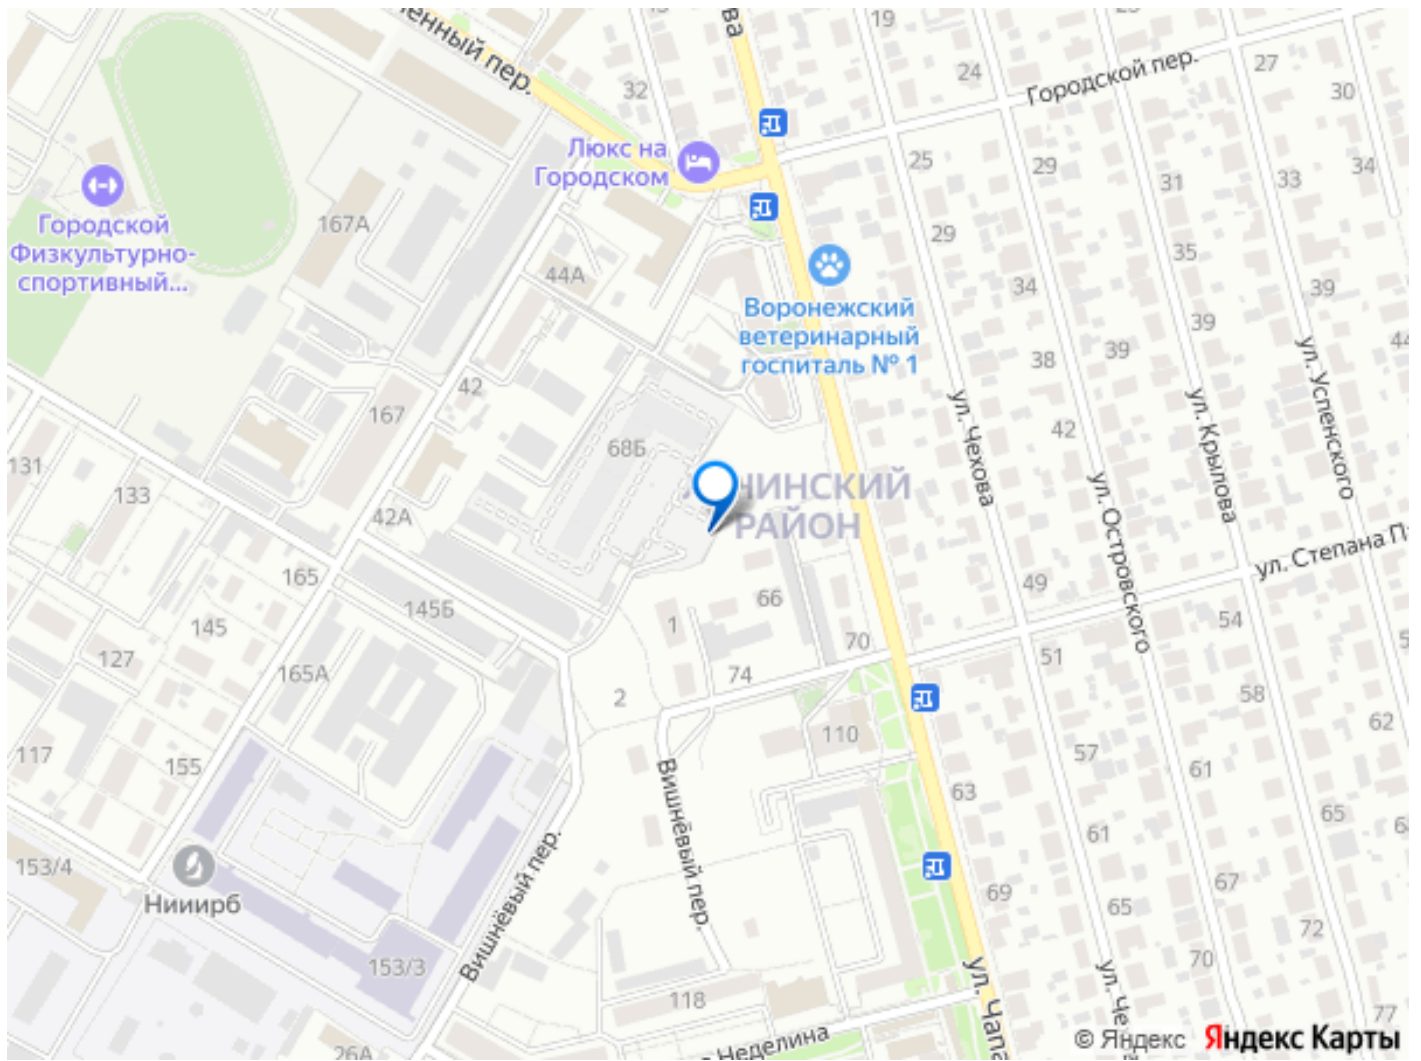

Move.ru - вся недвижимость России