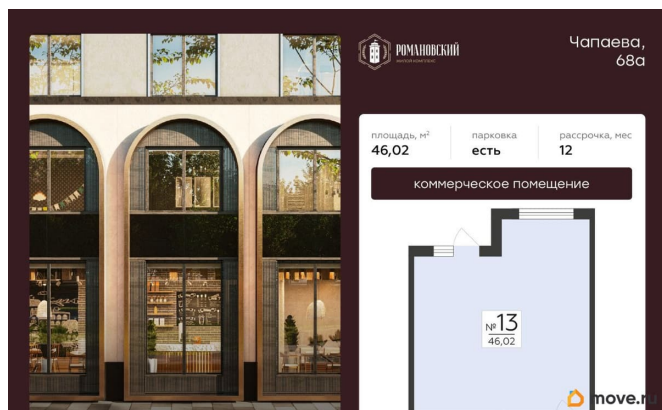

🕒 Создано: 19.02.2026 в 12:15

🔄 Обновлено: 10.04.2026 в 12:51

**Воронежская область, Воронеж, улица
Чапаева, 68А**

8 421 660 ₺

Воронежская область, Воронеж, улица Чапаева, 68А

Округ

[Воронеж, Ленинский район](#)

Улица

[Чапаева переулок](#)

ПСН - Помещение свободного назначения

Общая площадь

46.02 м²

Детали объекта

Тип сделки

Продам

Раздел

[Коммерческая недвижимость](#)

Описание

Предлагается к продаже помещение свободного назначения в Жилом Комплексе «Романовский» в самом сердце Ленинского района. Данный вариант отлично подходит для любого вида коммерческой деятельности, такого как: фитнес-студия, спортивная секция, салон красоты, пункт выдачи, магазин формата «у дома», продовольственный магазин, кофейня, и тд. В помещении есть отдельный вход и санузел. Выполнена черновая отделка, заведено электричество, подведена вода и

<https://voronezh.move.ru/objects/929048778>

1

ГК Развитие, ГК Развитие

79805520994

для заметок