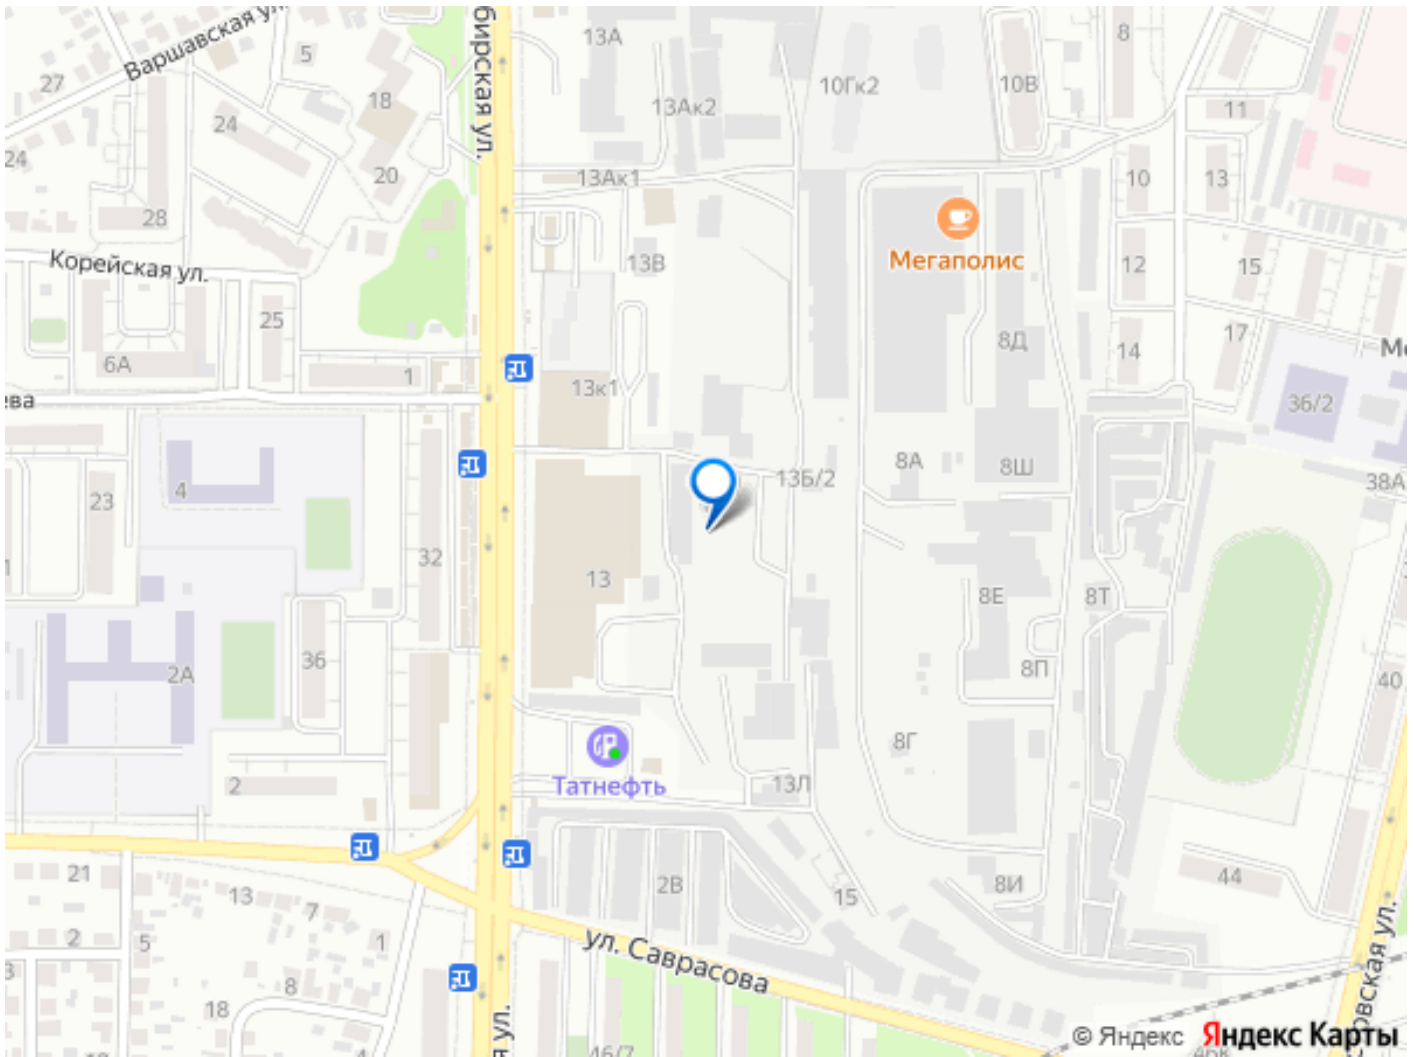

<https://voronezh.move.ru/objects/929048757>

2

ГК Развитие, ГК Развитие

79805520994

для заметок

потолков 3 метра панорамное остекление
адаптивные планировочные решения
подземный паркинг для резидентов ритейл
от 22 до 450 м? высота потолков 3,6 метра
высокий трафик места для размещения
вывесок на фасаде помещения со входом с
улицы и лобби Отличный вариант для Вашего
бизнеса! Возможно, вы искали: Коммерческая
недвижимость в Левобережном районе,
Коммерческая недвижимость на левом
берегу, Коммерция в Левобережном районе,
Купить коммерческую недвижимость в
Левобережном районе, Коммерческая
недвижимость в Воронеже, Коммерция в
бизнес центре, Купить коммерческую
недвижимость на левом берегу, Купить
коммерческую недвижимость в бизнес
центре, Нежилое помещение БЦ, Купить
нежилое помещение БЦ, Площади для
инвестиций на левом берегу, Стоимость
коммерции в Левобережном районе,
Стоимость коммерции в бизнес центре,
Продажа нежилого помещения на левом
берегу, Продажа торгового помещения в
бизнес центре, Офис на левом берегу,
Нежилые помещения на левом берегу,
Коммерция в Левобережном районе,
Торговые площади на левом берегу,
Стоимость нежилого помещения на левом
берегу, Коммерческая недвижимость в
Воронежской области, Купить коммерческую
недвижимость в Воронежской области.