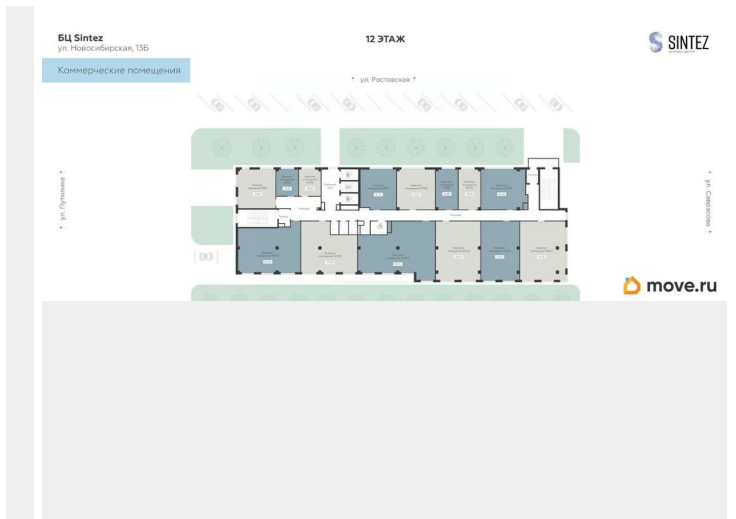

Детали объекта

Тип сделки

Продам

Раздел

[Коммерческая недвижимость](#)

Описание

Коммерческое помещение свободного назначения в БЦ SINTEZ в Левобережном районе Воронежа. Данный вариант отлично подходит под любой вид коммерческой деятельности таких как: фитнес-студия, спортивные секции, салоны красоты, пункты выдачи, магазины, кофейни и тд. В помещении есть отдельный вход и санузел. Заведено электричество, подведена вода и канализация. Возможность размещения информационных вывесок на фасаде здания для привлечения внимания со стороны пешеходов. Мы предлагаем резидентам: офисы от 12 м² до 1200 м² (возможно объединение площадей на этаже) высота

<https://voronezh.move.ru/objects/929048757>

2

ГК Развитие, ГК Развитие

79805520994

для заметок

потолков 3 метра панорамное остекление
адаптивные планировочные решения
подземный паркинг для резидентов ритейл
от 22 до 450 м? высота потолков 3,6 метра
высокий трафик места для размещения
вывесок на фасаде помещения со входом с
улицы и лобби Отличный вариант для Вашего
бизнеса! Возможно, вы искали: Коммерческая
недвижимость в Левобережном районе,
Коммерческая недвижимость на левом
берегу, Коммерция в Левобережном районе,
Купить коммерческую недвижимость в
Левобережном районе, Коммерческая
недвижимость в Воронеже, Коммерция в
бизнес центре, Купить коммерческую
недвижимость на левом берегу, Купить
коммерческую недвижимость в бизнес
центре, Нежилое помещение БЦ, Купить
нежилое помещение БЦ, Площади для
инвестиций на левом берегу, Стоимость
коммерции в Левобережном районе,
Стоимость коммерции в бизнес центре,
Продажа нежилого помещения на левом
берегу, Продажа торгового помещения в
бизнес центре, Офис на левом берегу,
Нежилые помещения на левом берегу,
Коммерция в Левобережном районе,
Торговые площади на левом берегу,
Стоимость нежилого помещения на левом
берегу, Коммерческая недвижимость в
Воронежской области, Купить коммерческую
недвижимость в Воронежской области.