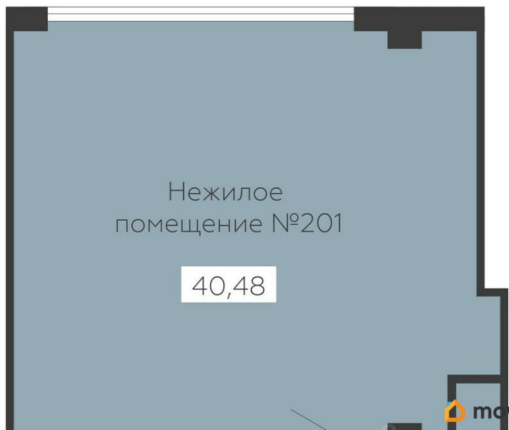

<https://voronezh.move.ru/objects/929048757>

2

ГК Развитие, ГК Развитие

79805520994

для заметок

потолков 3 метра панорамное остекление
адаптивные планировочные решения
подземный паркинг для резидентов ритейл
от 22 до 450 м? высота потолков 3,6 метра
высокий трафик места для размещения
вывесок на фасаде помещения со входом с
улицы и лобби Отличный вариант для Вашего
бизнеса! Возможно, вы искали: Коммерческая
недвижимость в Левобережном районе,
Коммерческая недвижимость на левом
берегу, Коммерция в Левобережном районе,
Купить коммерческую недвижимость в
Левобережном районе, Коммерческая
недвижимость в Воронеже, Коммерция в
бизнес центре, Купить коммерческую
недвижимость на левом берегу, Купить
коммерческую недвижимость в бизнес
центре, Нежилое помещение БЦ, Купить
нежилое помещение БЦ, Площади для
инвестиций на левом берегу, Стоимость
коммерции в Левобережном районе,
Стоимость коммерции в бизнес центре,
Продажа нежилого помещения на левом
берегу, Продажа торгового помещения в
бизнес центре, Офис на левом берегу,
Нежилые помещения на левом берегу,
Коммерция в Левобережном районе,
Торговые площади на левом берегу,
Стоимость нежилого помещения на левом
берегу, Коммерческая недвижимость в
Воронежской области, Купить коммерческую
недвижимость в Воронежской области.