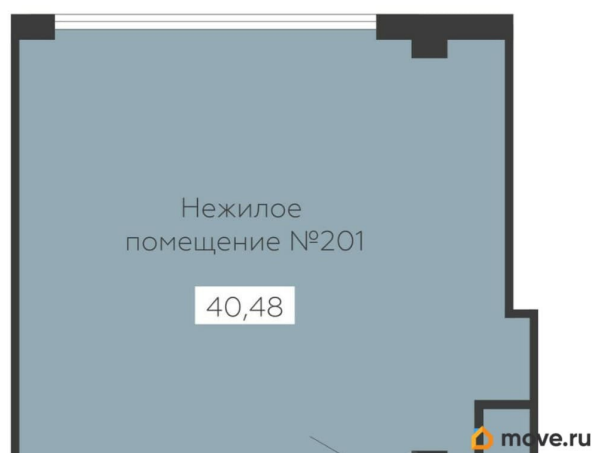

Воронежская область, Воронеж

5 723 872 ₺

Воронежская область, Воронеж

Округ

[Воронеж, Левобережный район](#)

ПСН - Помещение свободного назначения

Общая площадь

40.48 м²

Детали объекта

Тип сделки

Продам

Раздел

[Коммерческая недвижимость](#)

Описание

Коммерческое помещение свободного назначения в БЦ SINTEZ в Левобережном районе Воронежа. Данный вариант отлично подходит под любой вид коммерческой деятельности таких как: фитнес-студия, спортивные секции, салоны красоты, пункты выдачи, магазины, кофейни и тд. В помещении есть отдельный вход и санузел. Заведено электричество, подведена вода и канализация. Возможность размещения информационных вывесок на фасаде здания для привлечения внимания со стороны пешеходов. Мы предлагаем резидентам: офисы от 12 м² до 1200 м² (возможно объединение площадей на этаже) высота

<https://voronezh.move.ru/objects/929048757>

2

ГК Развитие, ГК Развитие

79805520994

для заметок