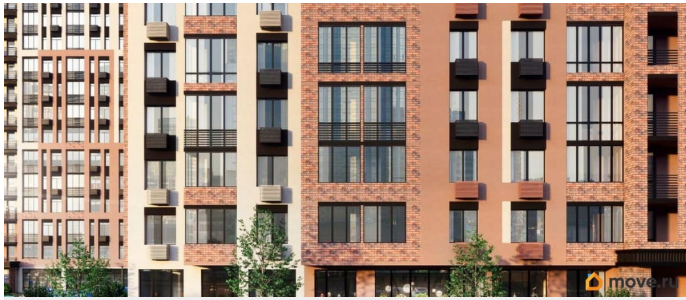

Детали объекта

Тип сделки

Продам

Раздел

[Коммерческая недвижимость](#)

Описание

Предлагается к продаже помещение свободного назначения в Жилом Комплексе «Домино» в самом сердце Коминтерновского района. Данный вариант отлично подходит для любого вида коммерческой деятельности, такого как: фитнес-студия, спортивная секция, салон красоты, пункт выдачи, магазин формата «у дома», продовольственный магазин, кофейня, и тд. В помещении есть отдельный вход и санузел. Выполнена черновая отделка, заведено электричество, подведена вода и канализация. Возможность размещения информационных вывесок на фасаде здания для привлечения внимания со стороны

помещения в Воронеже.

Жилой комплекс Домино
ул. 45 Стрелковой дивизии, 259/27

позиция 5
13 ЭТАЖ

↑ ул. 45 Стрелковой дивизии ↑

↑ ул. 9 Января ↑

↑ Верхнемогилы, ЦК ↓

ДОМИНО
ЖИЛОЙ КОМПЛЕКС

Коммерческие помещения

move.ru

Detailed description: This block contains a screenshot from a real estate website. It features a title for the 'Domino' residential complex, the address '45 Strelkovo Divizion Street, 259/27', and the specific location 'Position 5, 13th floor'. A map shows the building's location relative to 'Ul. 9 Yanvarya' and 'Verkhne Mogily, TsK'. A floor plan diagram shows a grid of commercial units, with unit #7 highlighted in blue. The 'DOMINO' logo and 'move.ru' branding are also present.