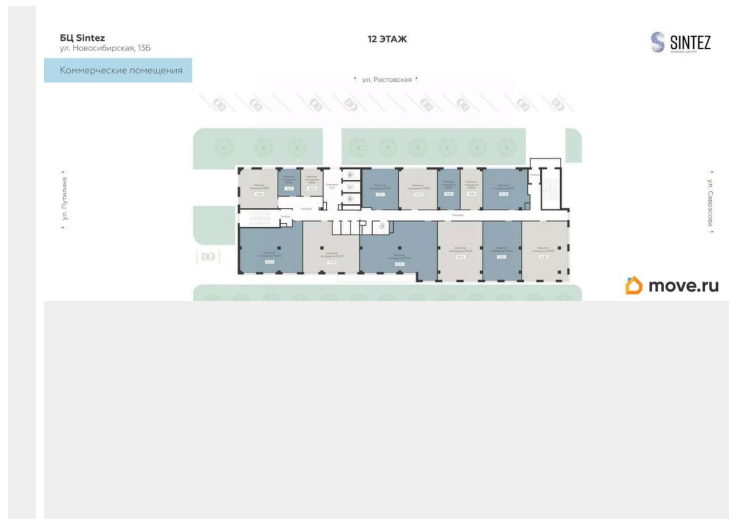

Коммерческое помещение свободного назначения в БЦ SINTEZ в Левобережном районе Воронежа. Данный вариант отлично подходит под любой вид коммерческой деятельности таких как: фитнес-студия, спортивные секции, салоны красоты, пункты выдачи, магазины, кофейни и тд. В помещении есть отдельный вход и санузел. Заведено электричество, подведена вода и канализация. Возможность размещения информационных вывесок на фасаде здания для привлечения внимания со стороны пешеходов. Мы предлагаем резидентам: офисы от 12 м² до 1200 м² (возможно объединение площадей на этаже) высота

<https://voronezh.move.ru/objects/9290487560>

ГК Развитие, ГК Развитие

79805520994

для заметок

потолков 3 метра панорамное остекление
адаптивные планировочные решения
подземный паркинг для резидентов ритейл
от 22 до 450 м? высота потолков 3,6 метра
высокий трафик места для размещения
вывесок на фасаде помещения со входом с
улицы и лобби Отличный вариант для Вашего
бизнеса! Возможно, вы искали: Коммерческая
недвижимость в Левобережном районе,
Коммерческая недвижимость на левом
берегу, Коммерция в Левобережном районе,
Купить коммерческую недвижимость в
Левобережном районе, Коммерческая
недвижимость в Воронеже, Коммерция в
бизнес центре, Купить коммерческую
недвижимость на левом берегу, Купить
коммерческую недвижимость в бизнес
центре, Нежилое помещение БЦ, Купить
нежилое помещение БЦ, Площади для
инвестиций на левом берегу, Стоимость
коммерции в Левобережном районе,
Стоимость коммерции в бизнес центре,
Продажа нежилого помещения на левом
берегу, Продажа торгового помещения в
бизнес центре, Офис на левом берегу,
Нежилые помещения на левом берегу,
Коммерция в Левобережном районе,
Торговые площади на левом берегу,
Стоимость нежилого помещения на левом
берегу, Коммерческая недвижимость в
Воронежской области, Купить коммерческую
недвижимость в Воронежской области.