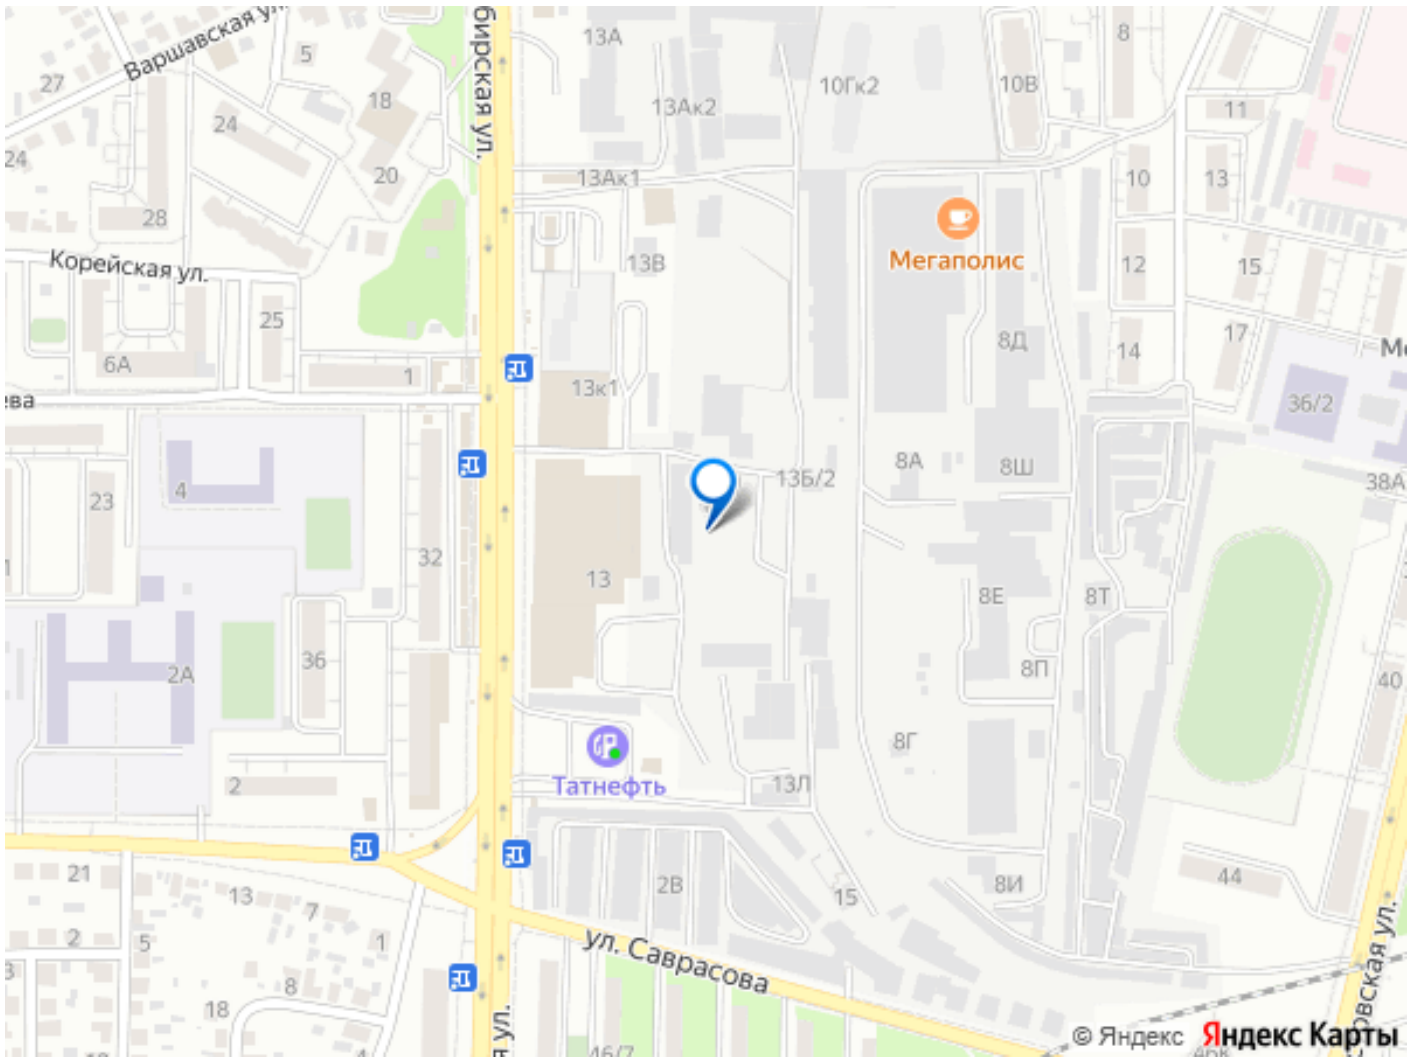

<https://voronezh.move.ru/objects/9290487560>

ГК Развитие, ГК Развитие

79805520994

для заметок

потолков 3 метра панорамное остекление
адаптивные планировочные решения
подземный паркинг для резидентов ритейл
от 22 до 450 м? высота потолков 3,6 метра
высокий трафик места для размещения
вывесок на фасаде помещения со входом с
улицы и лобби Отличный вариант для Вашего
бизнеса! Возможно, вы искали: Коммерческая
недвижимость в Левобережном районе,
Коммерческая недвижимость на левом
берегу, Коммерция в Левобережном районе,
Купить коммерческую недвижимость в
Левобережном районе, Коммерческая
недвижимость в Воронеже, Коммерция в
бизнес центре, Купить коммерческую
недвижимость на левом берегу, Купить
коммерческую недвижимость в бизнес
центре, Нежилое помещение БЦ, Купить
нежилое помещение БЦ, Площади для
инвестиций на левом берегу, Стоимость
коммерции в Левобережном районе,
Стоимость коммерции в бизнес центре,
Продажа нежилого помещения на левом
берегу, Продажа торгового помещения в
бизнес центре, Офис на левом берегу,
Нежилые помещения на левом берегу,
Коммерция в Левобережном районе,
Торговые площади на левом берегу,
Стоимость нежилого помещения на левом
берегу, Коммерческая недвижимость в
Воронежской области, Купить коммерческую
недвижимость в Воронежской области.