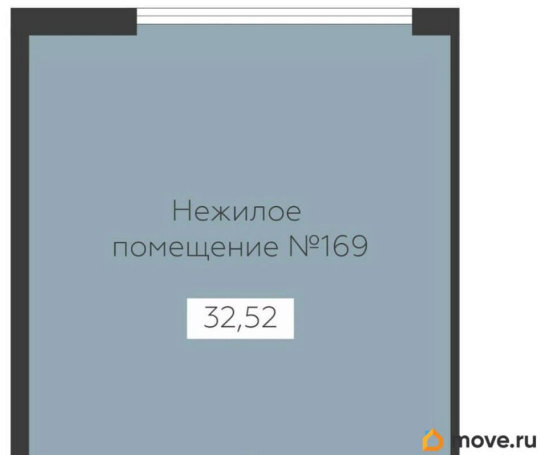

<https://voronezh.move.ru/objects/929048747>

6

ГК Развитие, ГК Развитие

**79805520994**

для заметок

потолков 3 метра панорамное остекление  
адаптивные планировочные решения  
подземный паркинг для резидентов ритейл  
от 22 до 450 м? высота потолков 3,6 метра  
высокий трафик места для размещения  
вывесок на фасаде помещения со входом с  
улицы и лобби Отличный вариант для Вашего  
бизнеса! Возможно, вы искали: Коммерческая  
недвижимость в Левобережном районе,  
Коммерческая недвижимость на левом  
берегу, Коммерция в Левобережном районе,  
Купить коммерческую недвижимость в  
Левобережном районе, Коммерческая  
недвижимость в Воронеже, Коммерция в  
бизнес центре, Купить коммерческую  
недвижимость на левом берегу, Купить  
коммерческую недвижимость в бизнес  
центре, Нежилое помещение БЦ, Купить  
нежилое помещение БЦ, Площади для  
инвестиций на левом берегу, Стоимость  
коммерции в Левобережном районе,  
Стоимость коммерции в бизнес центре,  
Продажа нежилого помещения на левом  
берегу, Продажа торгового помещения в  
бизнес центре, Офис на левом берегу,  
Нежилые помещения на левом берегу,  
Коммерция в Левобережном районе,  
Торговые площади на левом берегу,  
Стоимость нежилого помещения на левом  
берегу, Коммерческая недвижимость в  
Воронежской области, Купить коммерческую  
недвижимость в Воронежской области.