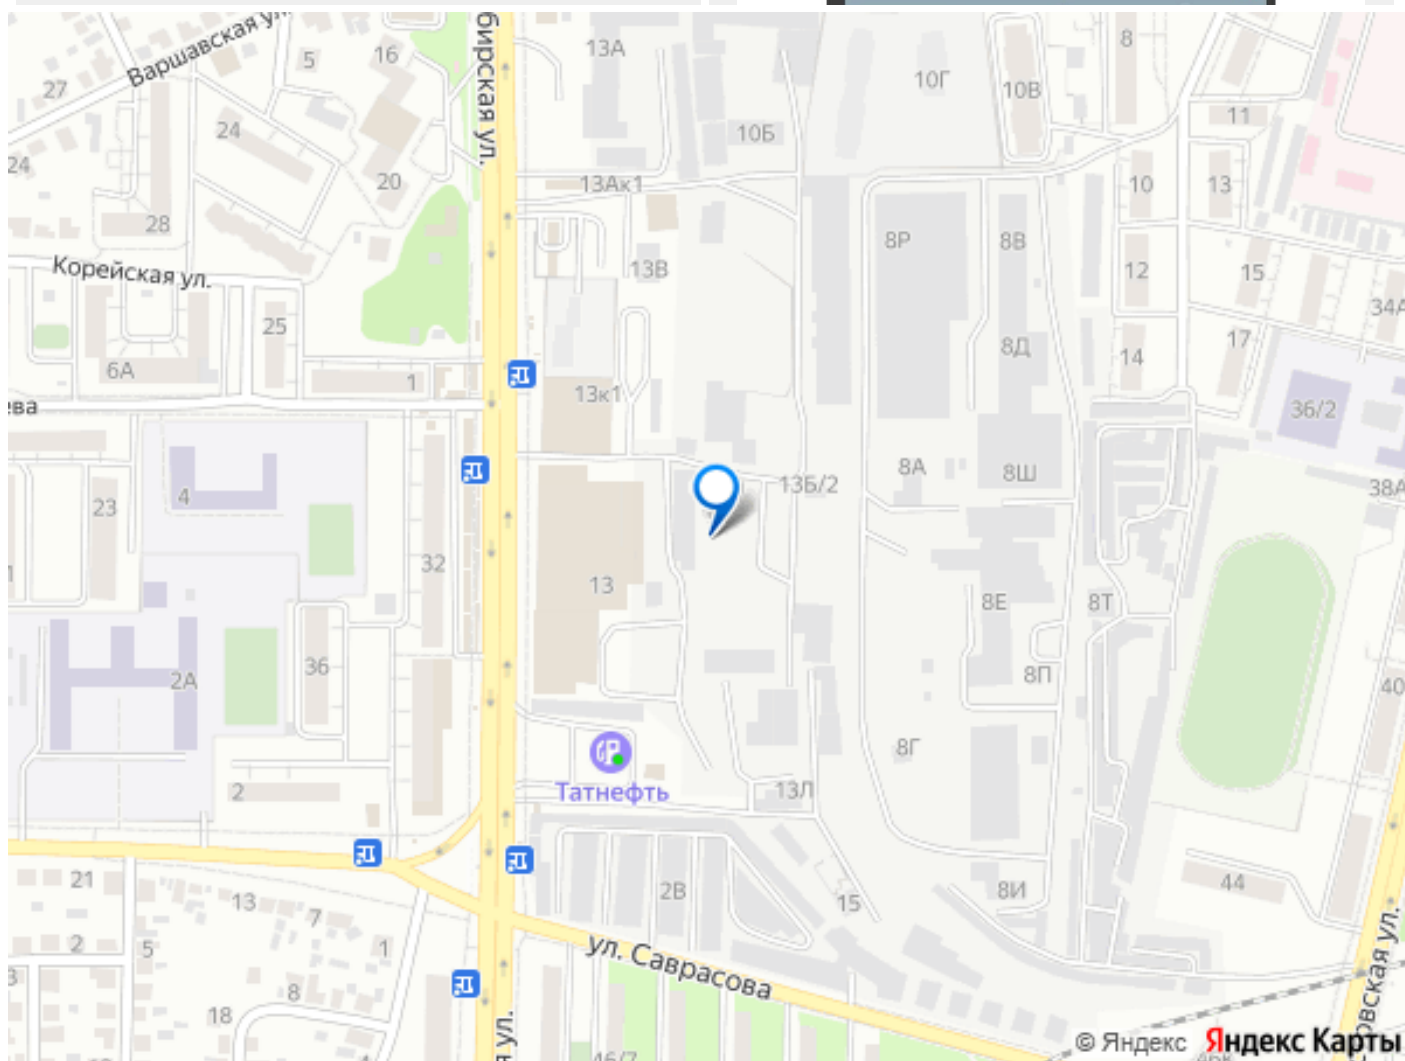

<https://voronezh.move.ru/objects/929048747>

6

ГК Развитие, ГК Развитие

**79805520994**

для заметок

потолков 3 метра панорамное остекление  
адаптивные планировочные решения  
подземный паркинг для резидентов ритейл  
от 22 до 450 м? высота потолков 3,6 метра  
высокий трафик места для размещения  
вывесок на фасаде помещения со входом с  
улицы и лобби Отличный вариант для Вашего  
бизнеса! Возможно, вы искали: Коммерческая  
недвижимость в Левобережном районе,  
Коммерческая недвижимость на левом  
берегу, Коммерция в Левобережном районе,  
Купить коммерческую недвижимость в  
Левобережном районе, Коммерческая  
недвижимость в Воронеже, Коммерция в  
бизнес центре, Купить коммерческую  
недвижимость на левом берегу, Купить  
коммерческую недвижимость в бизнес  
центре, Нежилое помещение БЦ, Купить  
нежилое помещение БЦ, Площади для  
инвестиций на левом берегу, Стоимость  
коммерции в Левобережном районе,  
Стоимость коммерции в бизнес центре,  
Продажа нежилого помещения на левом  
берегу, Продажа торгового помещения в  
бизнес центре, Офис на левом берегу,  
Нежилые помещения на левом берегу,  
Коммерция в Левобережном районе,  
Торговые площади на левом берегу,  
Стоимость нежилого помещения на левом  
берегу, Коммерческая недвижимость в  
Воронежской области, Купить коммерческую  
недвижимость в Воронежской области.