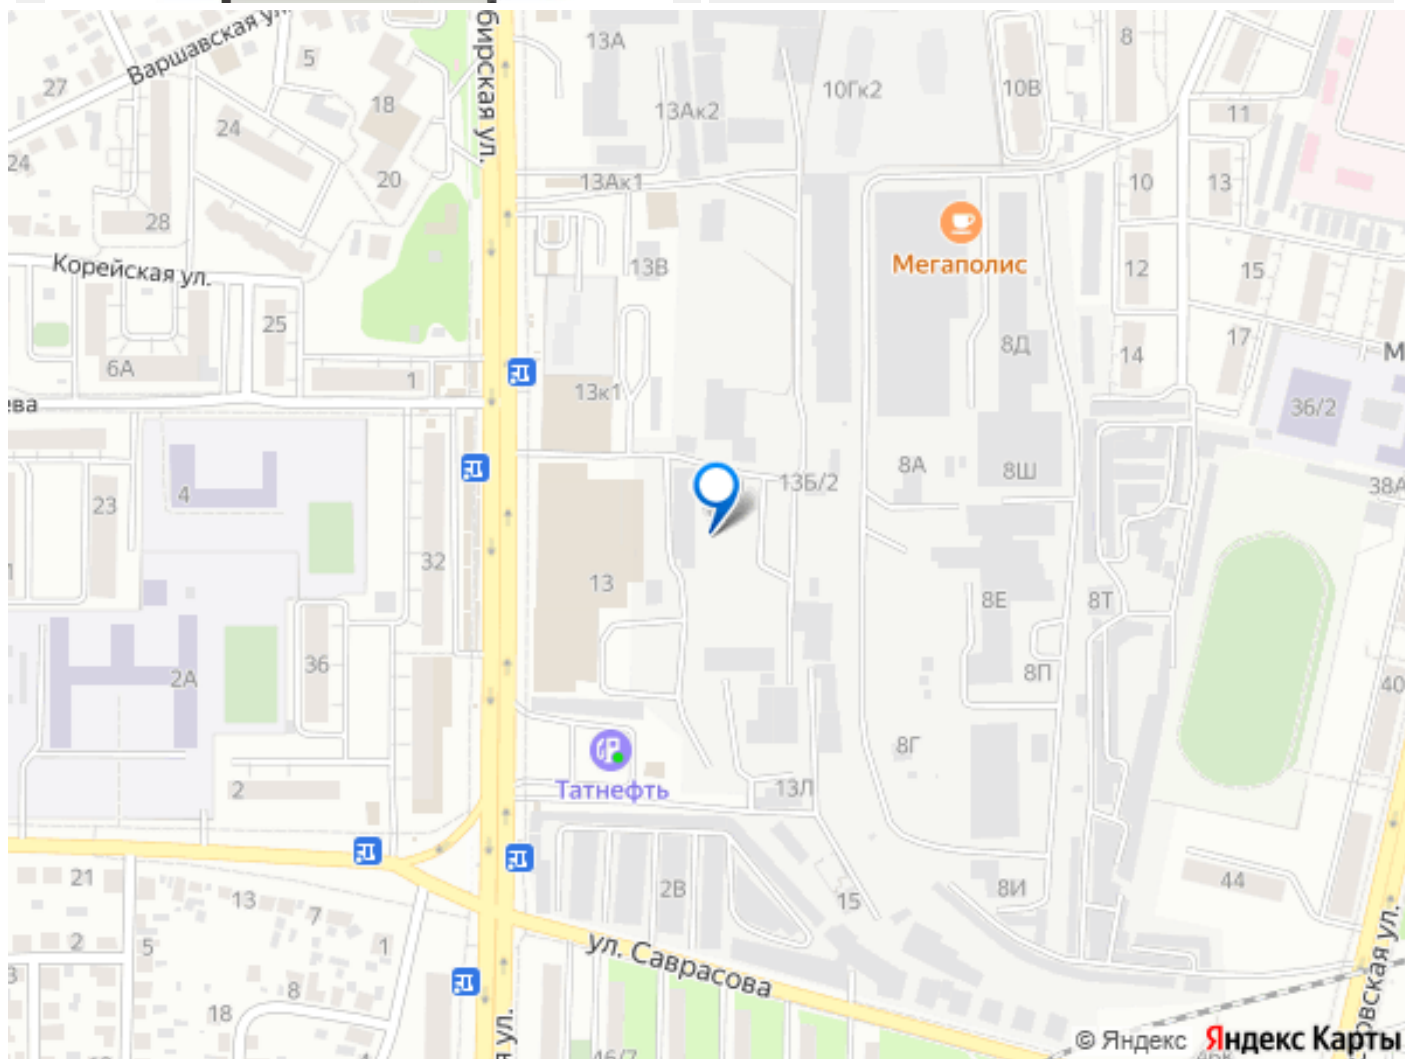

<https://voronezh.move.ru/objects/929270244>

1

ГК Развитие, ГК Развитие

79805520994

для заметок

 move.ru

потолков 3 метра панорамное остекление
адаптивные планировочные решения
подземный паркинг для резидентов ритейл
от 22 до 450 м? высота потолков 3,6 метра
высокий трафик места для размещения
вывесок на фасаде помещения со входом с
улицы и лобби Отличный вариант для Вашего
бизнеса! Возможно, вы искали: Коммерческая
недвижимость в Левобережном районе,
Коммерческая недвижимость на левом
берегу, Коммерция в Левобережном районе,
Купить коммерческую недвижимость в
Левобережном районе, Коммерческая
недвижимость в Воронеже, Коммерция в
бизнес центре, Купить коммерческую
недвижимость на левом берегу, Купить
коммерческую недвижимость в бизнес
центре, Нежилое помещение БЦ, Купить
нежилое помещение БЦ, Площади для
инвестиций на левом берегу, Стоимость
коммерции в Левобережном районе,
Стоимость коммерции в бизнес центре,
Продажа нежилого помещения на левом
берегу, Продажа торгового помещения в
бизнес центре, Офис на левом берегу,
Нежилые помещения на левом берегу,
Коммерция в Левобережном районе,
Торговые площади на левом берегу,
Стоимость нежилого помещения на левом
берегу, Коммерческая недвижимость в
Воронежской области, Купить коммерческую
недвижимость в Воронежской области.