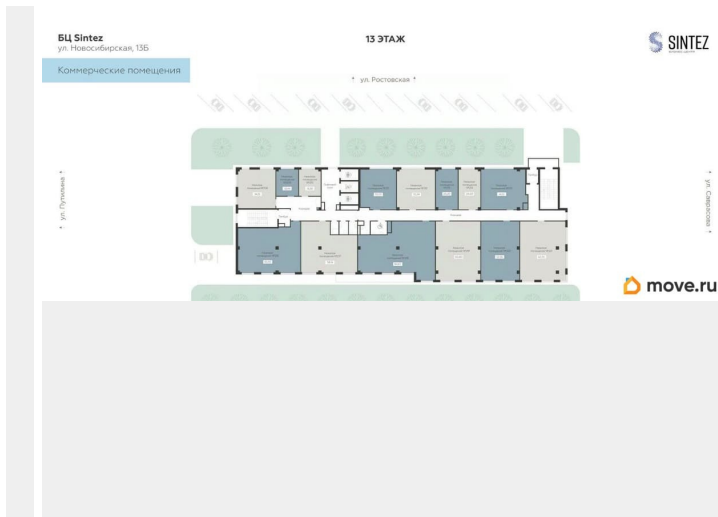

Общая площадь

20.2 м²

Детали объекта

Тип сделки

Продам

Раздел

[Коммерческая недвижимость](#)

Описание

Коммерческое помещение свободного назначения в БЦ SINTEZ в Левобережном районе Воронежа. Данный вариант отлично подходит под любой вид коммерческой деятельности таких как: фитнес-студия, спортивные секции, салоны красоты, пункты выдачи, магазины, кофейни и тд. В помещении есть отдельный вход и санузел. Заведено электричество, подведена вода и канализация. Возможность размещения информационных вывесок на фасаде здания для привлечения внимания со стороны пешеходов. Мы предлагаем резидентам: офисы от 12 м² до 1200 м² (возможно объединение площадей на этаже) высота

<https://voronezh.move.ru/objects/929270244>

1

ГК Развитие, ГК Развитие

79805520994

для заметок

 move.ru

потолков 3 метра панорамное остекление
адаптивные планировочные решения
подземный паркинг для резидентов ритейл
от 22 до 450 м? высота потолков 3,6 метра
высокий трафик места для размещения
вывесок на фасаде помещения со входом с
улицы и лобби Отличный вариант для Вашего
бизнеса! Возможно, вы искали: Коммерческая
недвижимость в Левобережном районе,
Коммерческая недвижимость на левом
берегу, Коммерция в Левобережном районе,
Купить коммерческую недвижимость в
Левобережном районе, Коммерческая
недвижимость в Воронеже, Коммерция в
бизнес центре, Купить коммерческую
недвижимость на левом берегу, Купить
коммерческую недвижимость в бизнес
центре, Нежилое помещение БЦ, Купить
нежилое помещение БЦ, Площади для
инвестиций на левом берегу, Стоимость
коммерции в Левобережном районе,
Стоимость коммерции в бизнес центре,
Продажа нежилого помещения на левом
берегу, Продажа торгового помещения в
бизнес центре, Офис на левом берегу,
Нежилые помещения на левом берегу,
Коммерция в Левобережном районе,
Торговые площади на левом берегу,
Стоимость нежилого помещения на левом
берегу, Коммерческая недвижимость в
Воронежской области, Купить коммерческую
недвижимость в Воронежской области.