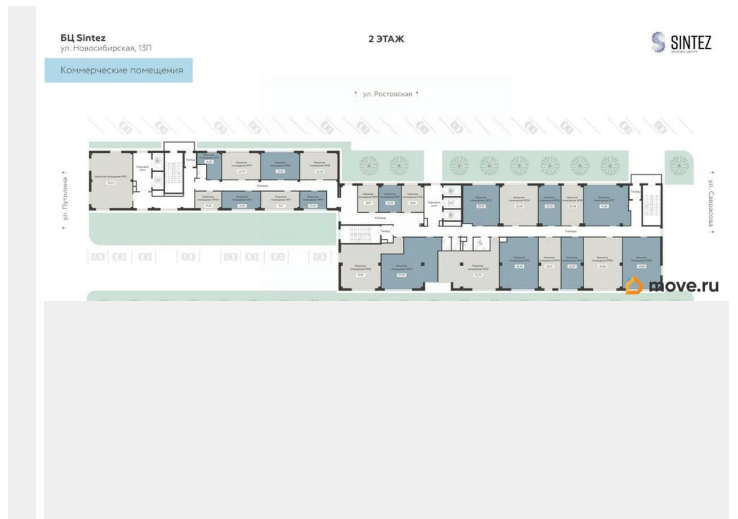

Коммерческое помещение свободного назначения в БЦ SINTEZ в Левобережном районе Воронежа. Данный вариант отлично подходит под любой вид коммерческой деятельности таких как: фитнес-студия, спортивные секции, салоны красоты, пункты выдачи, магазины, кофейни и тд. В помещении есть отдельный вход и санузел. Заведено электричество, подведена вода и канализация. Возможность размещения информационных вывесок на фасаде здания для привлечения внимания со стороны пешеходов. Мы предлагаем резидентам: офисы от 12 м² до 1200 м² (возможно объединение площадей на этаже) высота

<https://voronezh.move.ru/objects/9290304878>

ГК Развитие, ГК Развитие

79805520994

для заметок

потолков 3 метра панорамное остекление
адаптивные планировочные решения
подземный паркинг для резидентов ритейл
от 22 до 450 м? высота потолков 3,6 метра
высокий трафик места для размещения
вывесок на фасаде помещения со входом с
улицы и лобби Отличный вариант для Вашего
бизнеса! Возможно, вы искали: Коммерческая
недвижимость в Левобережном районе,
Коммерческая недвижимость на левом
берегу, Коммерция в Левобережном районе,
Купить коммерческую недвижимость в
Левобережном районе, Коммерческая
недвижимость в Воронеже, Коммерция в
бизнес центре, Купить коммерческую
недвижимость на левом берегу, Купить
коммерческую недвижимость в бизнес
центре, Нежилое помещение БЦ, Купить
нежилое помещение БЦ, Площади для
инвестиций на левом берегу, Стоимость
коммерции в Левобережном районе,
Стоимость коммерции в бизнес центре,
Продажа нежилого помещения на левом
берегу, Продажа торгового помещения в
бизнес центре, Офис на левом берегу,
Нежилые помещения на левом берегу,
Коммерция в Левобережном районе,
Торговые площади на левом берегу,
Стоимость нежилого помещения на левом
берегу, Коммерческая недвижимость в
Воронежской области, Купить коммерческую
недвижимость в Воронежской области.