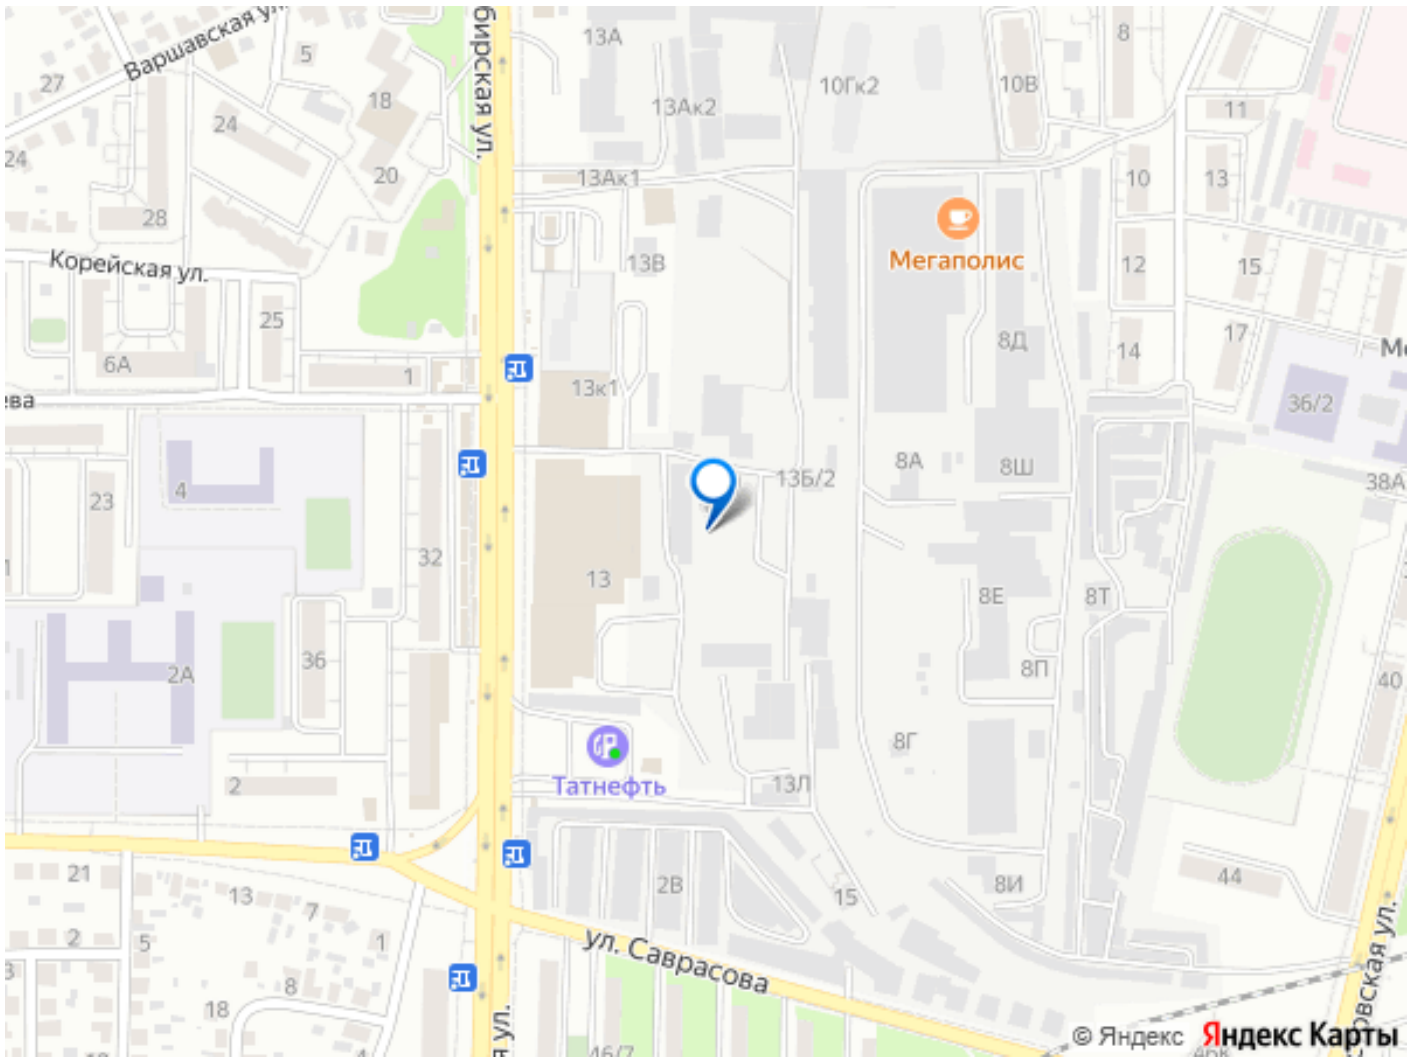

<https://voronezh.move.ru/objects/9290304878>

ГК Развитие, ГК Развитие

79805520994

для заметок

потолков 3 метра панорамное остекление
адаптивные планировочные решения
подземный паркинг для резидентов ритейл
от 22 до 450 м? высота потолков 3,6 метра
высокий трафик места для размещения
вывесок на фасаде помещения со входом с
улицы и лобби Отличный вариант для Вашего
бизнеса! Возможно, вы искали: Коммерческая
недвижимость в Левобережном районе,
Коммерческая недвижимость на левом
берегу, Коммерция в Левобережном районе,
Купить коммерческую недвижимость в
Левобережном районе, Коммерческая
недвижимость в Воронеже, Коммерция в
бизнес центре, Купить коммерческую
недвижимость на левом берегу, Купить
коммерческую недвижимость в бизнес
центре, Нежилое помещение БЦ, Купить
нежилое помещение БЦ, Площади для
инвестиций на левом берегу, Стоимость
коммерции в Левобережном районе,
Стоимость коммерции в бизнес центре,
Продажа нежилого помещения на левом
берегу, Продажа торгового помещения в
бизнес центре, Офис на левом берегу,
Нежилые помещения на левом берегу,
Коммерция в Левобережном районе,
Торговые площади на левом берегу,
Стоимость нежилого помещения на левом
берегу, Коммерческая недвижимость в
Воронежской области, Купить коммерческую
недвижимость в Воронежской области.