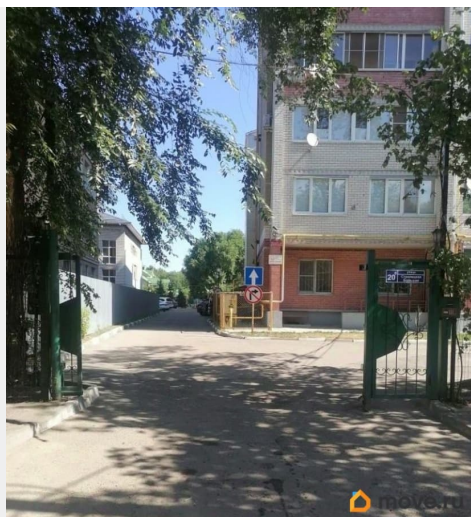

Описание

Продается вместительный гараж, где помимо автомобиля имеется возможность хранения лодки, водного мотоцикла и прочих транспортных средств, в подземном паркинге ПГК «Стрелецкий» площадью 41 кв.м., оборудован автоматическими рольставнями, установлена система пожаротушения, подведено электричество, розетки по периметру помещения, пол отделан плиткой. Ширина гаража 2.5 м, высота въездной арки 2 м, высота потолка 4 м. Имеется металлический стеллаж для хранения автомобильной резины и иного имущества.

<https://voronezh.move.ru/objects/9293132849>

Собственник

79856570067

для заметок

Два входа на территорию паркинга: со стороны дома 20Б по ул. Большая Стрелецкая и дома 20Д по ул. Большая Стрелецкая.
Реальному покупателю торг.