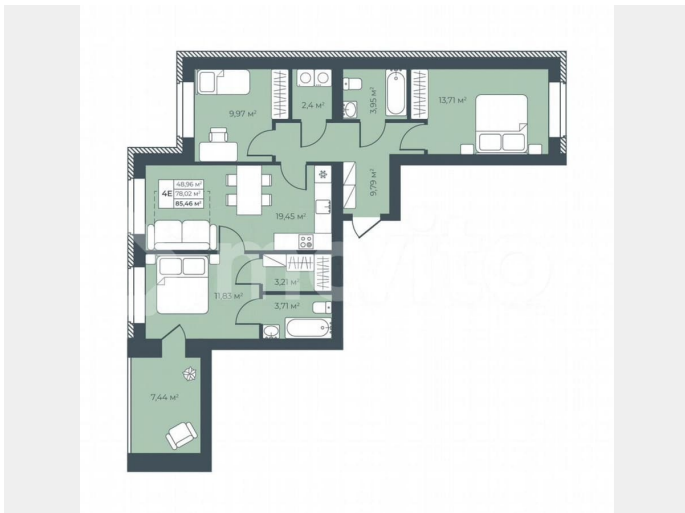

## Квартира

Количество комнат

4

Общая площадь

85.5 м<sup>2</sup>

Этаж

4/8

Материал: кирпич Площадь: 13 671 кв.м

ЖИЛЬЯ

Павловск, Свободы, 29 📍 Павловск, Свободы, 29 📍 Павловск, Свободы, 2

**Ботаника Парк**  
ЖИЛОЙ КОМПЛЕКС

- комфорт-класс
- закрытый двор
- 5 минут до школы и детского сада

комнат	площадь, м <sup>2</sup>	срок сдачи
4	85,46	1 кв 2027

**Ботаника Парк**  
ЖИЛОЙ КОМПЛЕКС

Дом 1  
Этаж 2-8  
Подъезд 5

Move.ru - вся недвижимость России