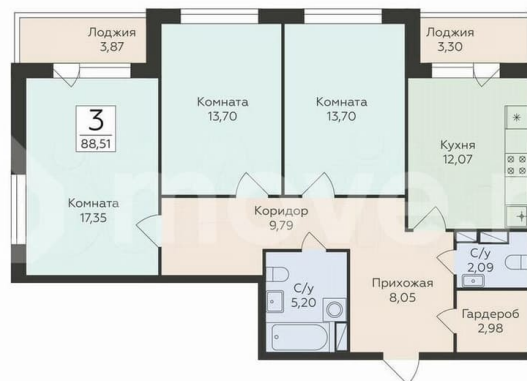

Улица

[Чапаева переулок](#)

Квартира

Количество комнат

3

Общая площадь

88.5 м²

Этаж

Квартира в новостройке

да

Описание

Жилой комплекс «Романовский» - проект класса «комфорт плюс», расположенный на улице Чапаева, в месте, где история встречается с современностью. Соседство с

для заметок

объектом культурного наследия «Водонапорная башня Романовской слободы» делает жилой комплекс воплощением статусности, комфорта и умиротворения. Выбирайте спокойную размеренную жизнь в шумном мегаполисе, не отказываясь от привычных занятий и увлечений. Прогулочный бульвар, стадион для спорта на свежем воздухе, супермаркеты, креативный кластер – здесь есть всё, что нужно для полноценной наполненной жизни. Территория двора продумана так, чтобы каждый нашёл здесь занятие по душе. Игровые площадки с безопасным покрытием зонированы по возрасту и создают все условия для игр и общения детей. Современная спортивная площадка с воркаут-зоной поможет поддерживать себя в форме адептам спортивного образа жизни. Планировочные решения квартир спроектированы с учётом современных тенденций и удовлетворяют все потребности будущих жителей. Пространство каждой квартиры продумано до мелочей: • эргономичные студии с зонами для хранения в прихожей; • классические однокомнатные квартиры с гардеробными и большими кухнями; • двухкомнатные квартиры евро-формата с мастер-спальнями гардеробными комнатами; • просторные трёх- и четырёхкомнатные квартиры классического и евро-формата с гостиными, гардеробными и двумя санузлами. В холлах первых этажей спроектированы помещения для колясок и комнаты-лапомойки для ваших питомцев. На каждом этаже ЖК «Романовский» мы предусмотрели кладовые комнаты для хранения сезонных вещей. В проекте будет построен подземный паркинг и наземная парковка на прилегающей территории, рассчитанная на 258 мест. Несмотря на то,