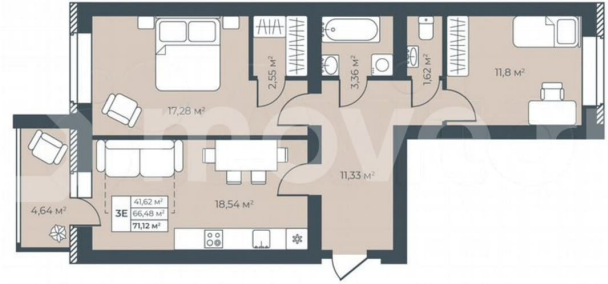

Улица

[улица Свободы](#)

Квартира

Количество комнат

3

Общая площадь

71.1 м²

Этаж

Материал: кирпич Площадь: 13 671 кв.м

ЖИЛЬЯ

Павловск, Свободы, 29 📍 Павловск, Свободы, 29 📍 Павловск, Свободы, 2

Ботаника Парк
ЖИЛОЙ КОМПЛЕКС

- комфорт-класс
- закрытый двор
- 5 минут до школы и детского сада

комнат	площадь, м²	срок сдачи
3	71,12	1 кв 2027

Ботаника Парк
ЖИЛОЙ КОМПЛЕКС

Дом 1
Этаж 1
Подъезд 2

Move.ru - вся недвижимость России